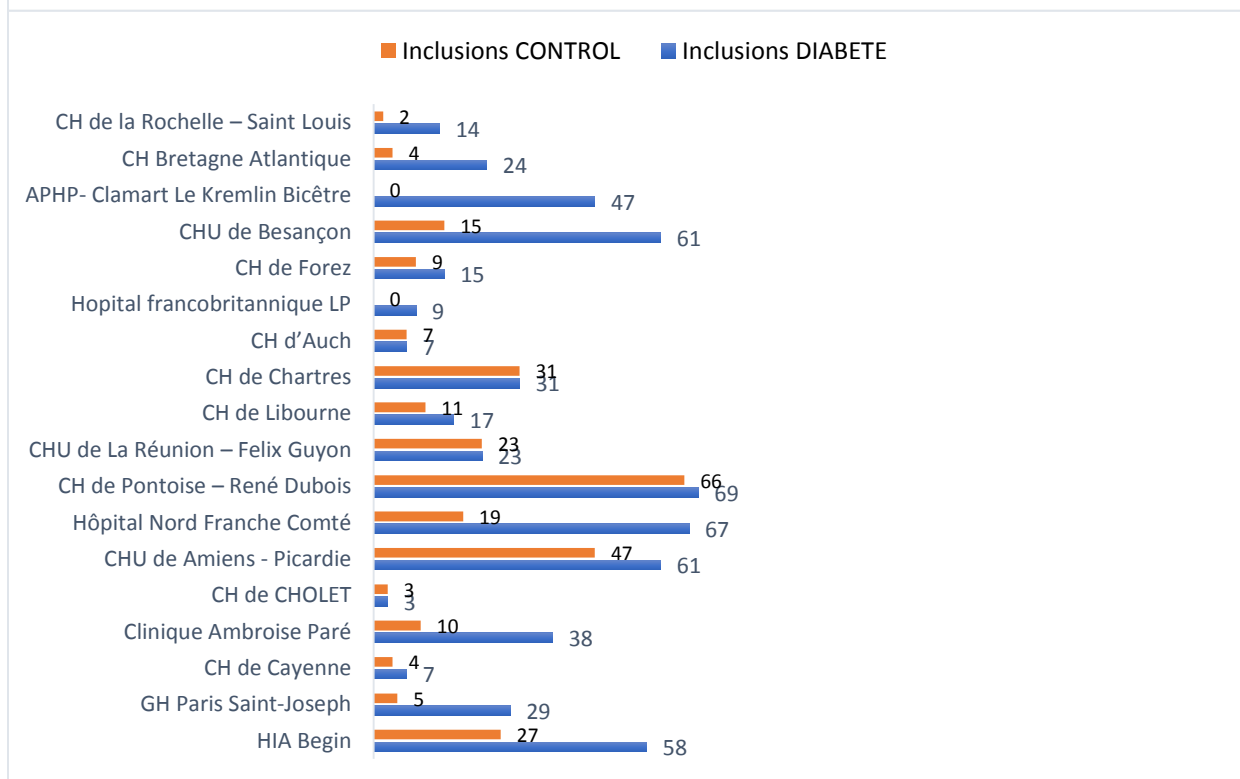

BULLETIN JOURNALIER DES INCLUSIONS « CONTROL » - 21/07/2020

NOMBRE TOTAL DES INCLUSIONS : 1310

Pour nous contacter: bp-coronado@chu-nantes.fr

BULLETIN JOURNALIER DES INCLUSIONS « CONTROL »

NOMBRE DES INCLUSIONS PAR CENTRE