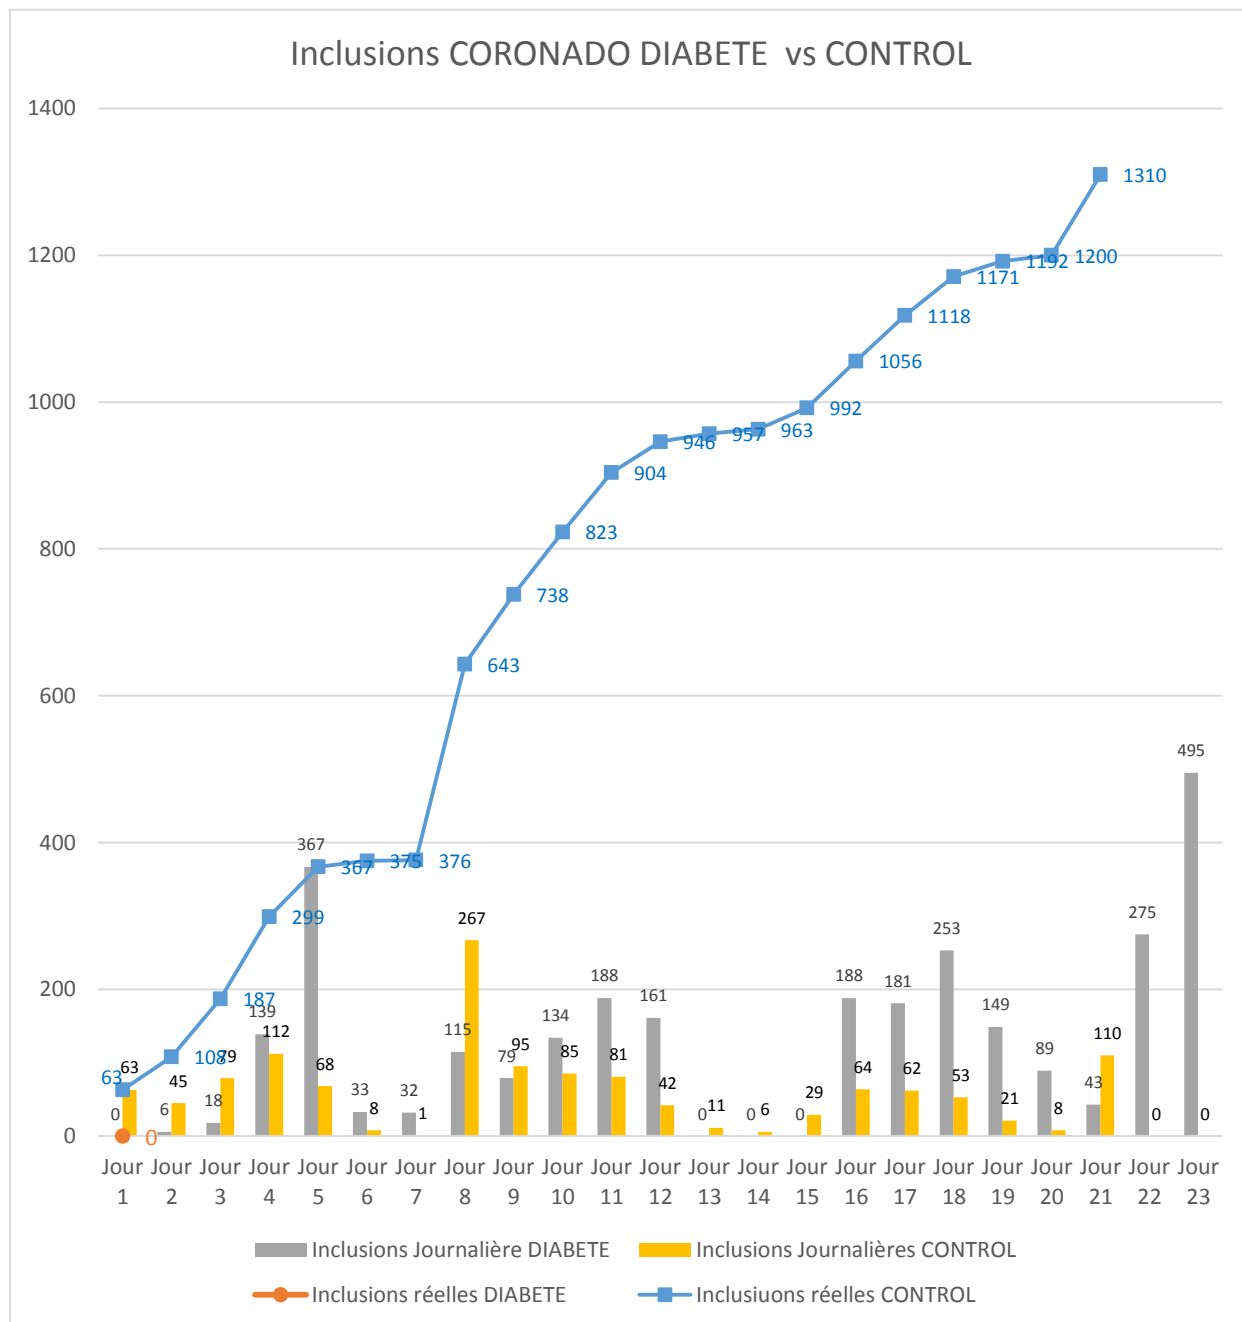

BULLETIN JOURNALIER DES INCLUSIONS « CONTROL » - 21/07/2020

NOMBRE TOTAL DES INCLUSIONS : 1310

Pour nous contacter: bp-coronado@chu-nantes.fr

BULLETIN JOURNALIER DES INCLUSIONS « CONTROL »

NOMBRE DES INCLUSIONS PAR CENTRE

BULLETIN JOURNALIER DES INCLUSIONS « CONTROL »

NOMBRE DES INCLUSIONS PAR CENTRE