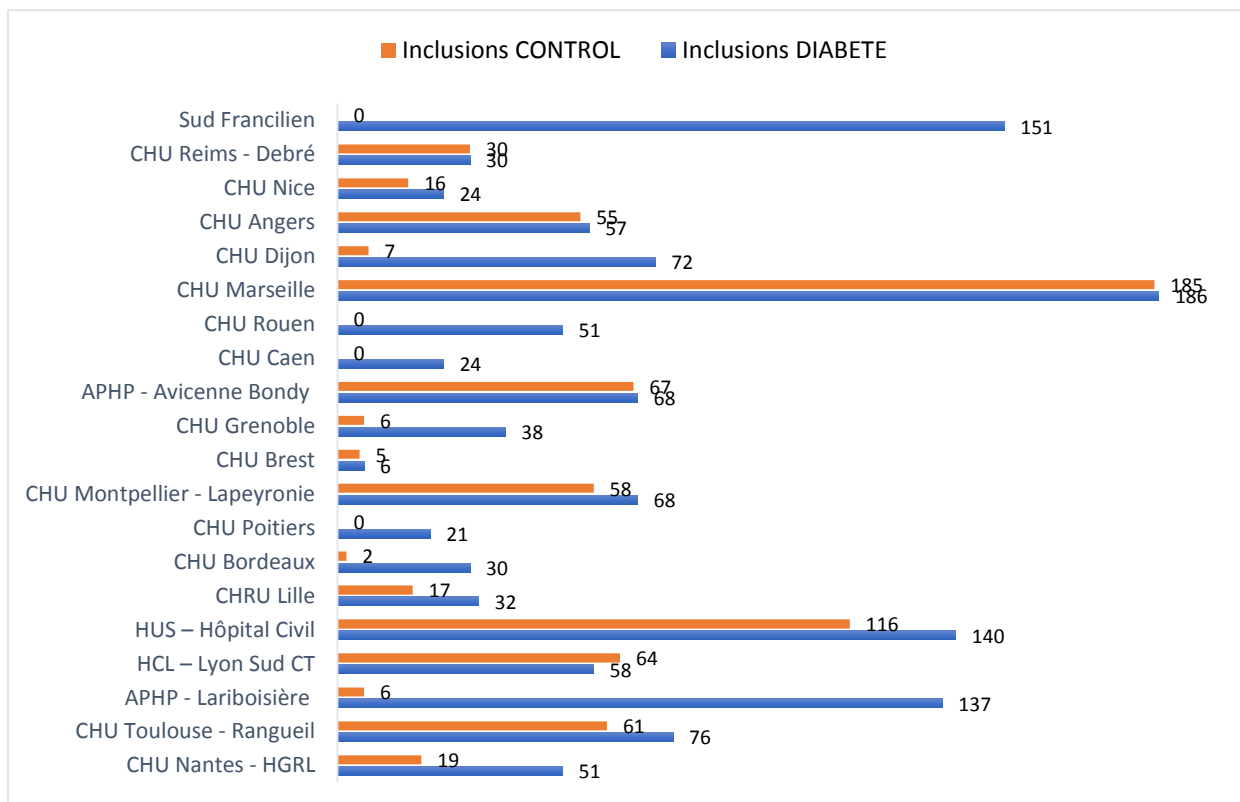

BULLETIN JOURNALIER DES INCLUSIONS « CONTROL » - 21/07/2020

NOMBRE TOTAL DES INCLUSIONS : 1310

Pour nous contacter: bp-coronado@chu-nantes.fr

BULLETIN JOURNALIER DES INCLUSIONS « CONTROL »

NOMBRE DES INCLUSIONS PAR CENTRE

BULLETIN JOURNALIER DES INCLUSIONS « CONTROL »

NOMBRE DES INCLUSIONS PAR CENTRE