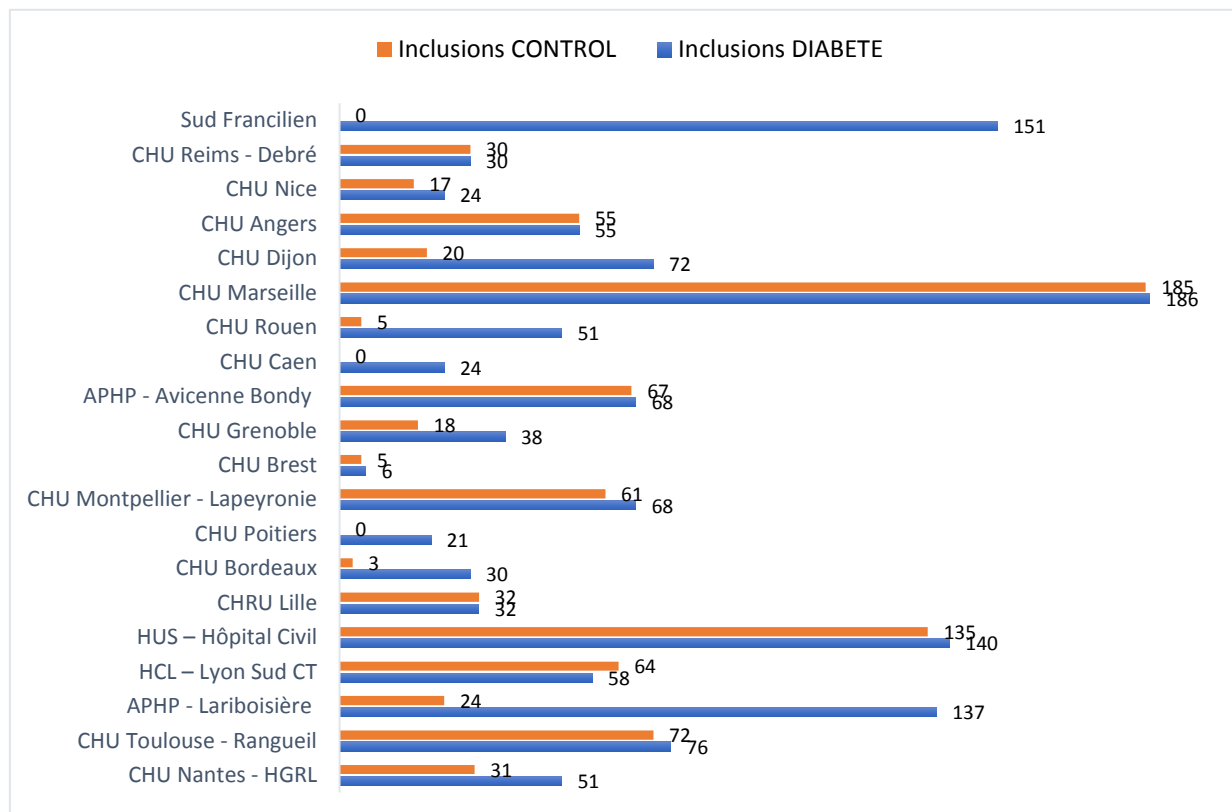

BULLETIN JOURNALIER DES INCLUSIONS « CONTROL » - 28/07/2020

NOMBRE TOTAL DES INCLUSIONS : 1559

Pour nous contacter: bp-coronado@chu-nantes.fr

BULLETIN JOURNALIER DES INCLUSIONS « CONTROL »

NOMBRE DES INCLUSIONS PAR CENTRE

BULLETIN JOURNALIER DES INCLUSIONS « CONTROL »

NOMBRE DES INCLUSIONS PAR CENTRE