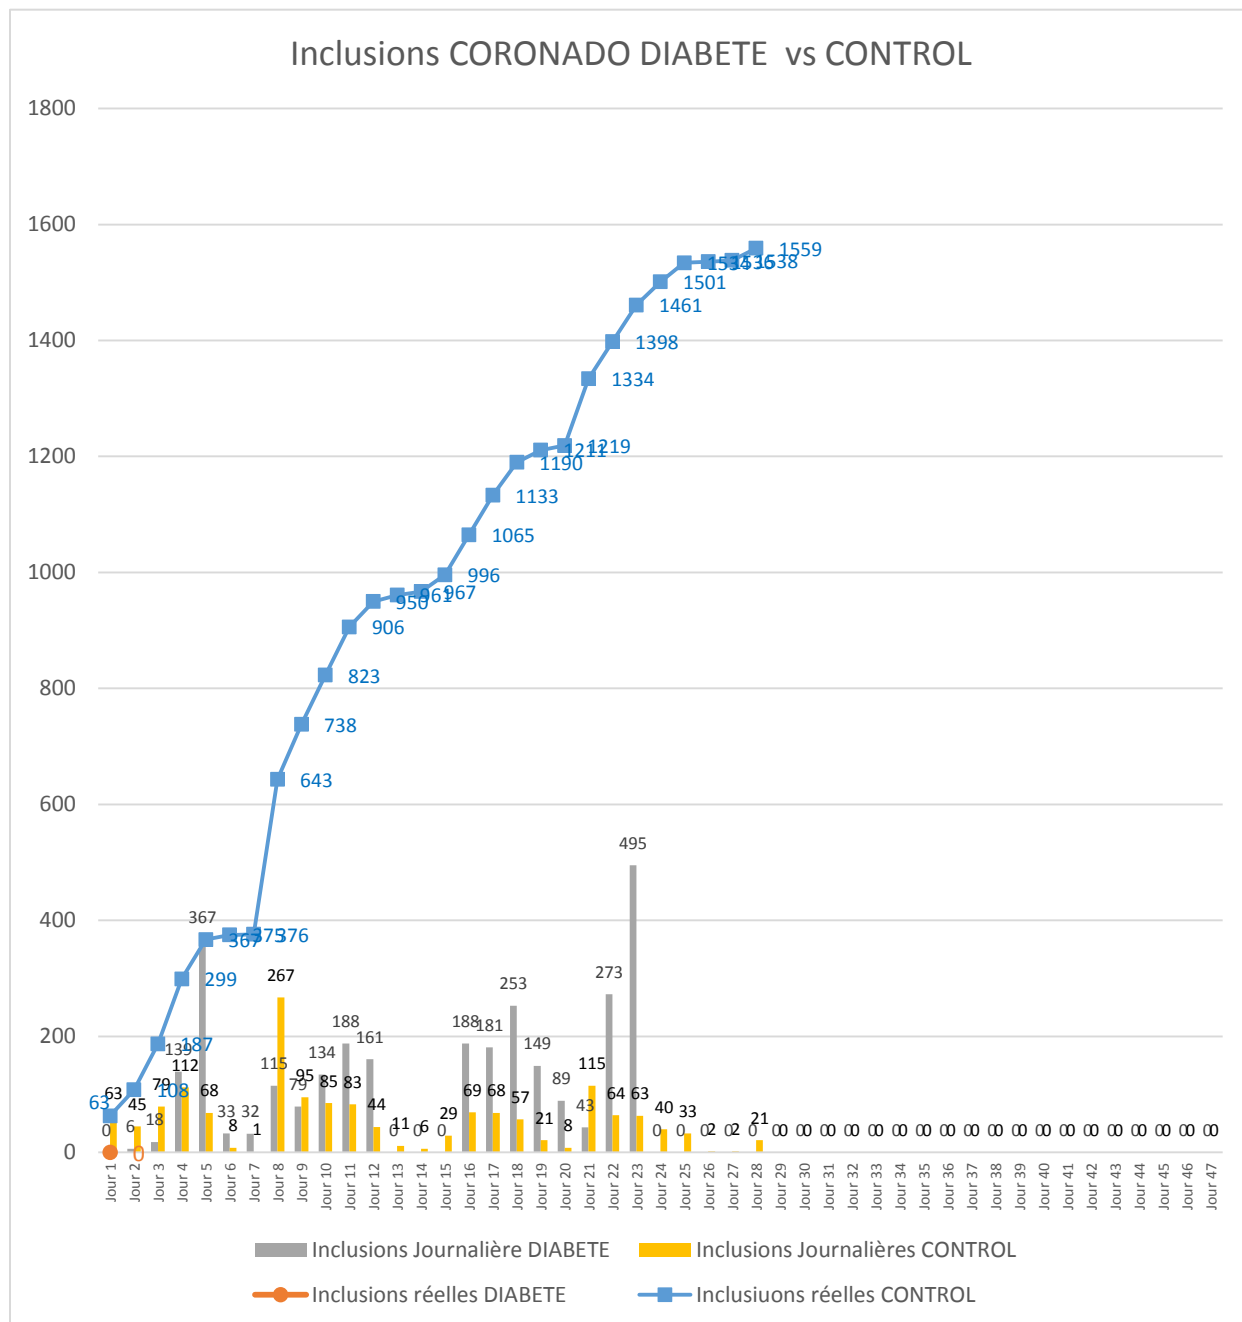

BULLETIN JOURNALIER DES INCLUSIONS « CONTROL » - 28/07/2020

NOMBRE TOTAL DES INCLUSIONS : 1559

Pour nous contacter: bp-coronado@chu-nantes.fr

BULLETIN JOURNALIER DES INCLUSIONS « CONTROL »

NOMBRE DES INCLUSIONS PAR CENTRE

BULLETIN JOURNALIER DES INCLUSIONS « CONTROL »

NOMBRE DES INCLUSIONS PAR CENTRE