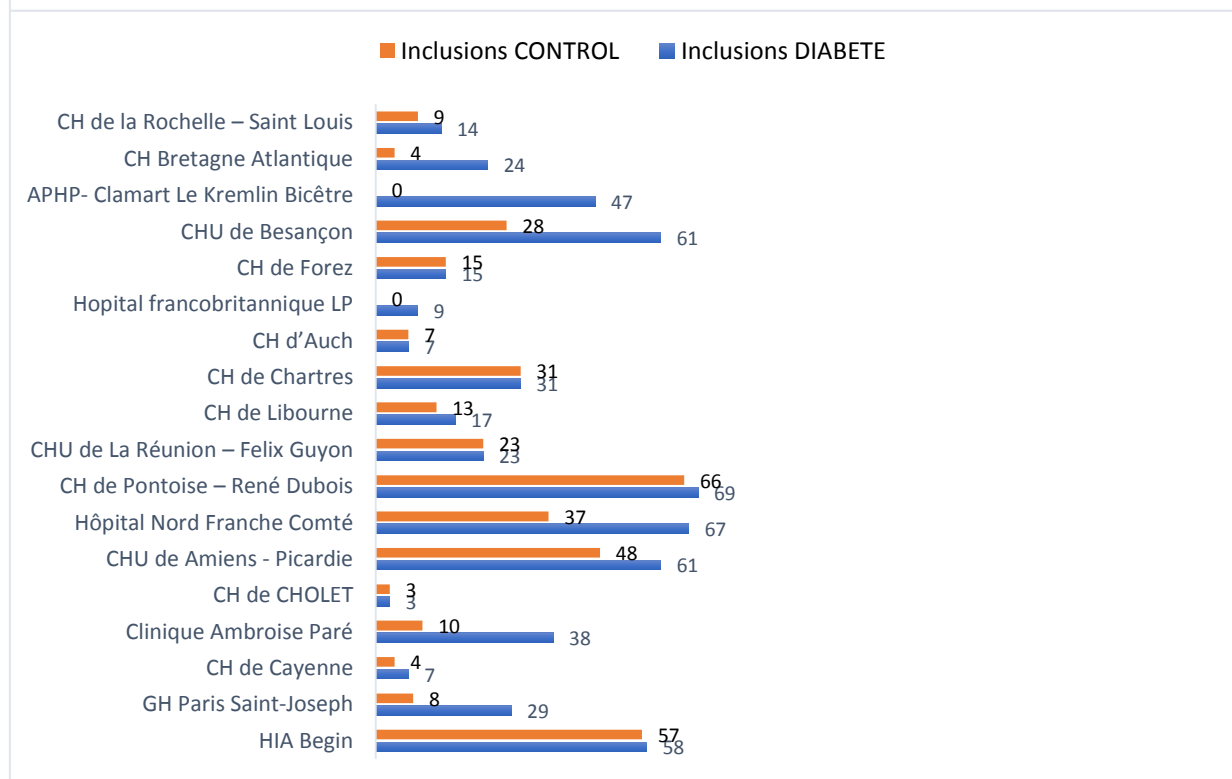

BULLETIN JOURNALIER DES INCLUSIONS « CONTROL » - 28/07/2020

NOMBRE TOTAL DES INCLUSIONS : 1559

Pour nous contacter: bp-coronado@chu-nantes.fr

BULLETIN JOURNALIER DES INCLUSIONS « CONTROL »

NOMBRE DES INCLUSIONS PAR CENTRE

BULLETIN JOURNALIER DES INCLUSIONS « CONTROL »

NOMBRE DES INCLUSIONS PAR CENTRE