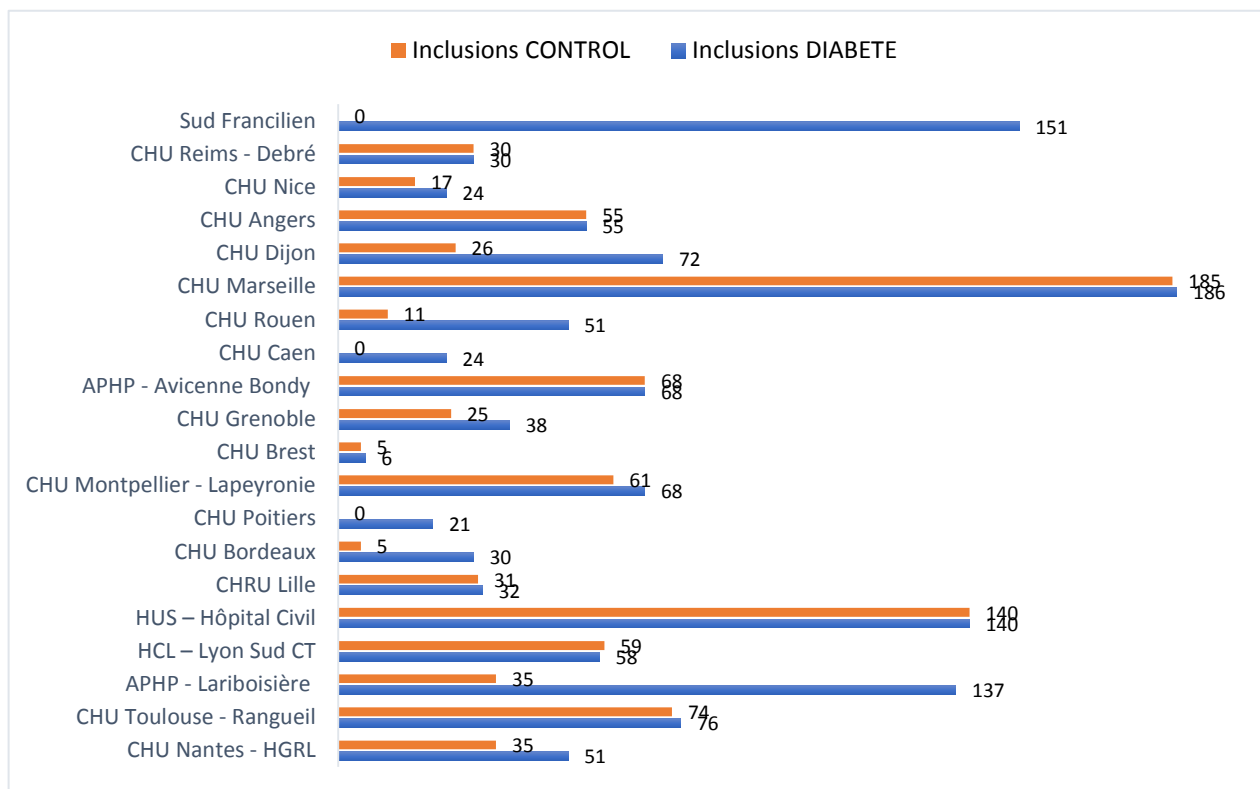

BULLETIN JOURNALIER DES INCLUSIONS « CONTROL » - 29/07/2020

NOMBRE TOTAL DES INCLUSIONS : 1630

Pour nous contacter: bp-coronado@chu-nantes.fr

BULLETIN JOURNALIER DES INCLUSIONS « CONTROL »

NOMBRE DES INCLUSIONS PAR CENTRE

BULLETIN JOURNALIER DES INCLUSIONS « CONTROL »

NOMBRE DES INCLUSIONS PAR CENTRE