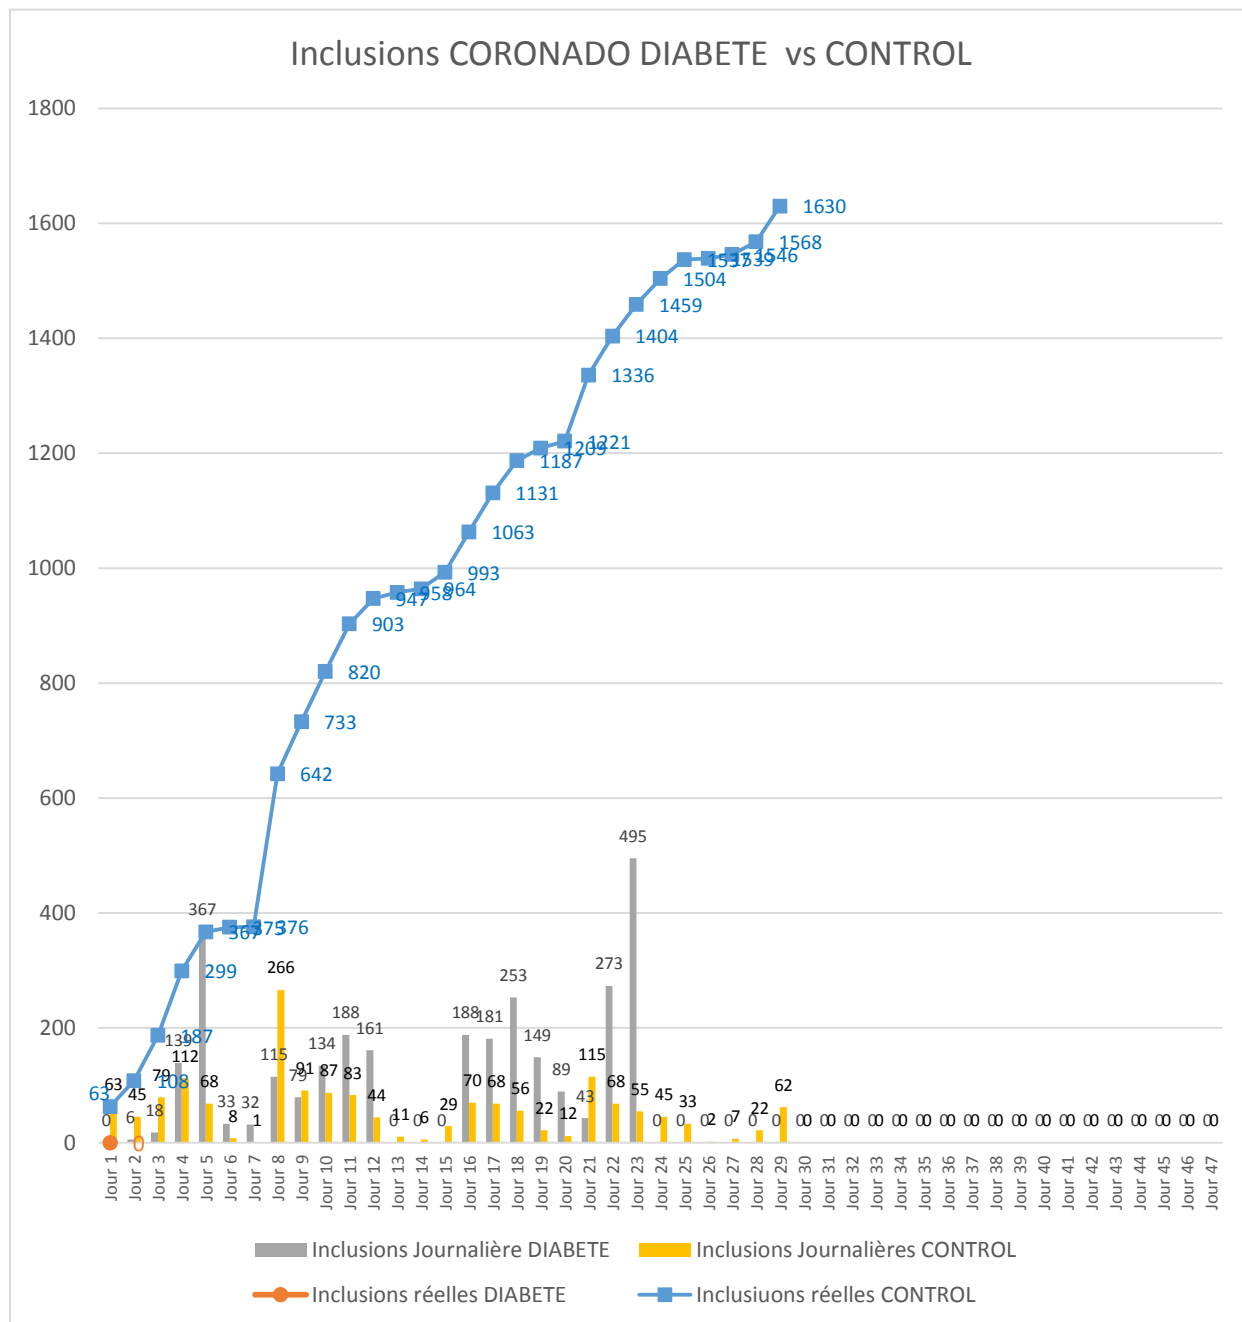

BULLETIN JOURNALIER DES INCLUSIONS « CONTROL » - 29/07/2020

NOMBRE TOTAL DES INCLUSIONS : 1630

Pour nous contacter: bp-coronado@chu-nantes.fr

BULLETIN JOURNALIER DES INCLUSIONS « CONTROL »

NOMBRE DES INCLUSIONS PAR CENTRE

BULLETIN JOURNALIER DES INCLUSIONS « CONTROL »

NOMBRE DES INCLUSIONS PAR CENTRE