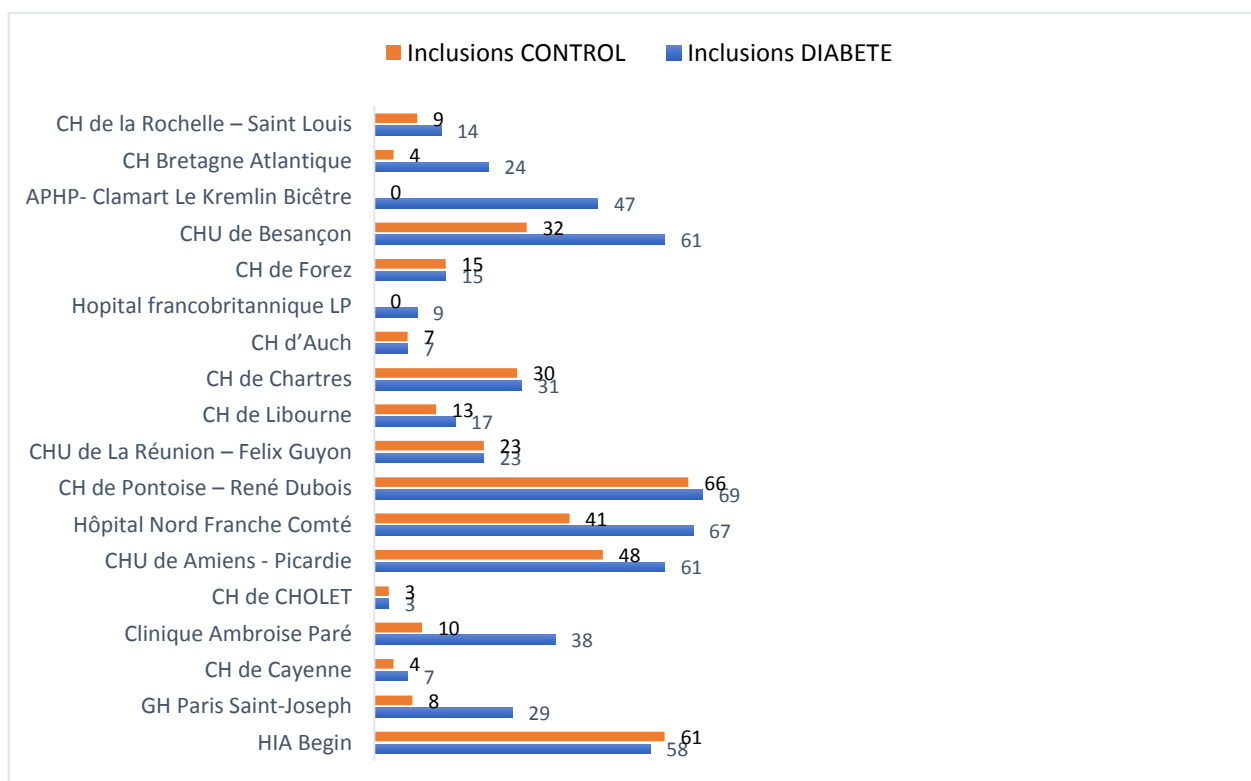

BULLETIN JOURNALIER DES INCLUSIONS « CONTROL » - 29/07/2020

NOMBRE TOTAL DES INCLUSIONS : 1630

Pour nous contacter: bp-coronado@chu-nantes.fr

BULLETIN JOURNALIER DES INCLUSIONS « CONTROL »

NOMBRE DES INCLUSIONS PAR CENTRE

BULLETIN JOURNALIER DES INCLUSIONS « CONTROL »

NOMBRE DES INCLUSIONS PAR CENTRE