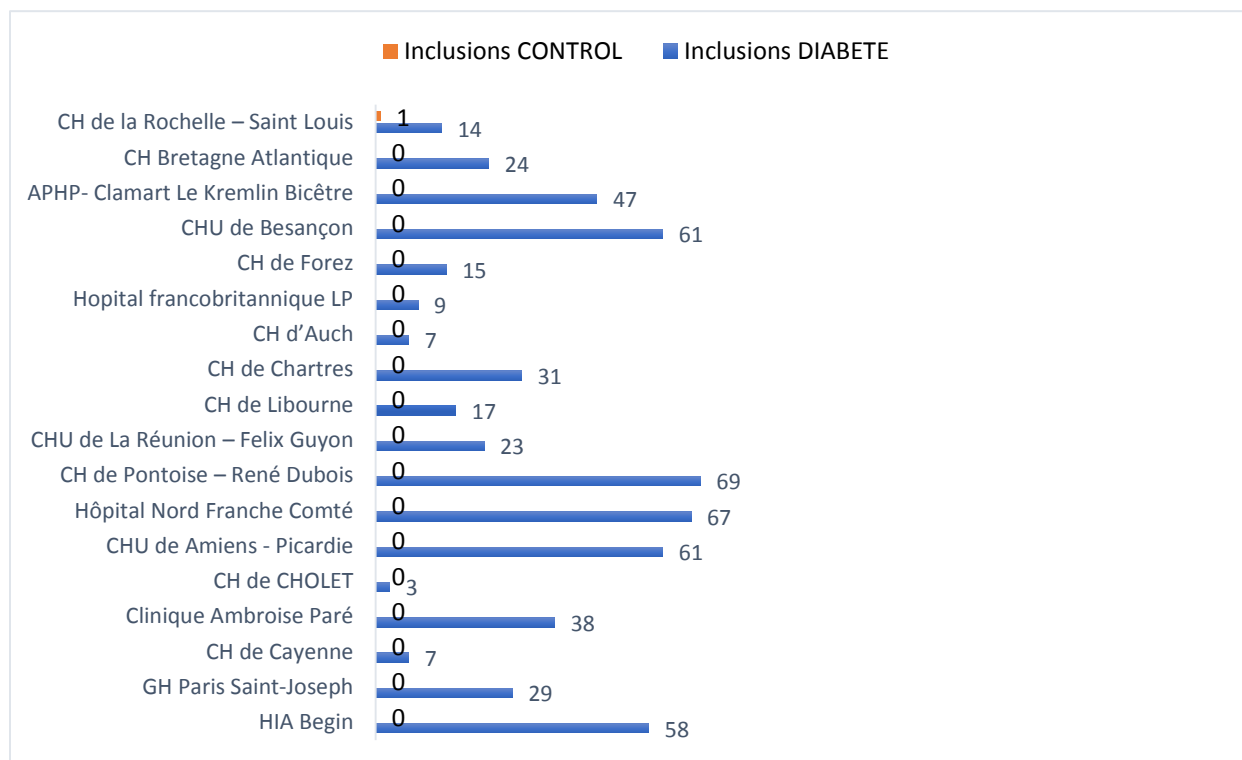

BULLETIN JOURNALIER DES INCLUSIONS « CONTROL » - 29/06/2020

NOMBRE TOTAL DES INCLUSIONS : 63

Pour nous contacter: bp-coronado@chu-nantes.fr

BULLETIN JOURNALIER DES INCLUSIONS « CONTROL »

NOMBRE DES INCLUSIONS PAR CENTRE