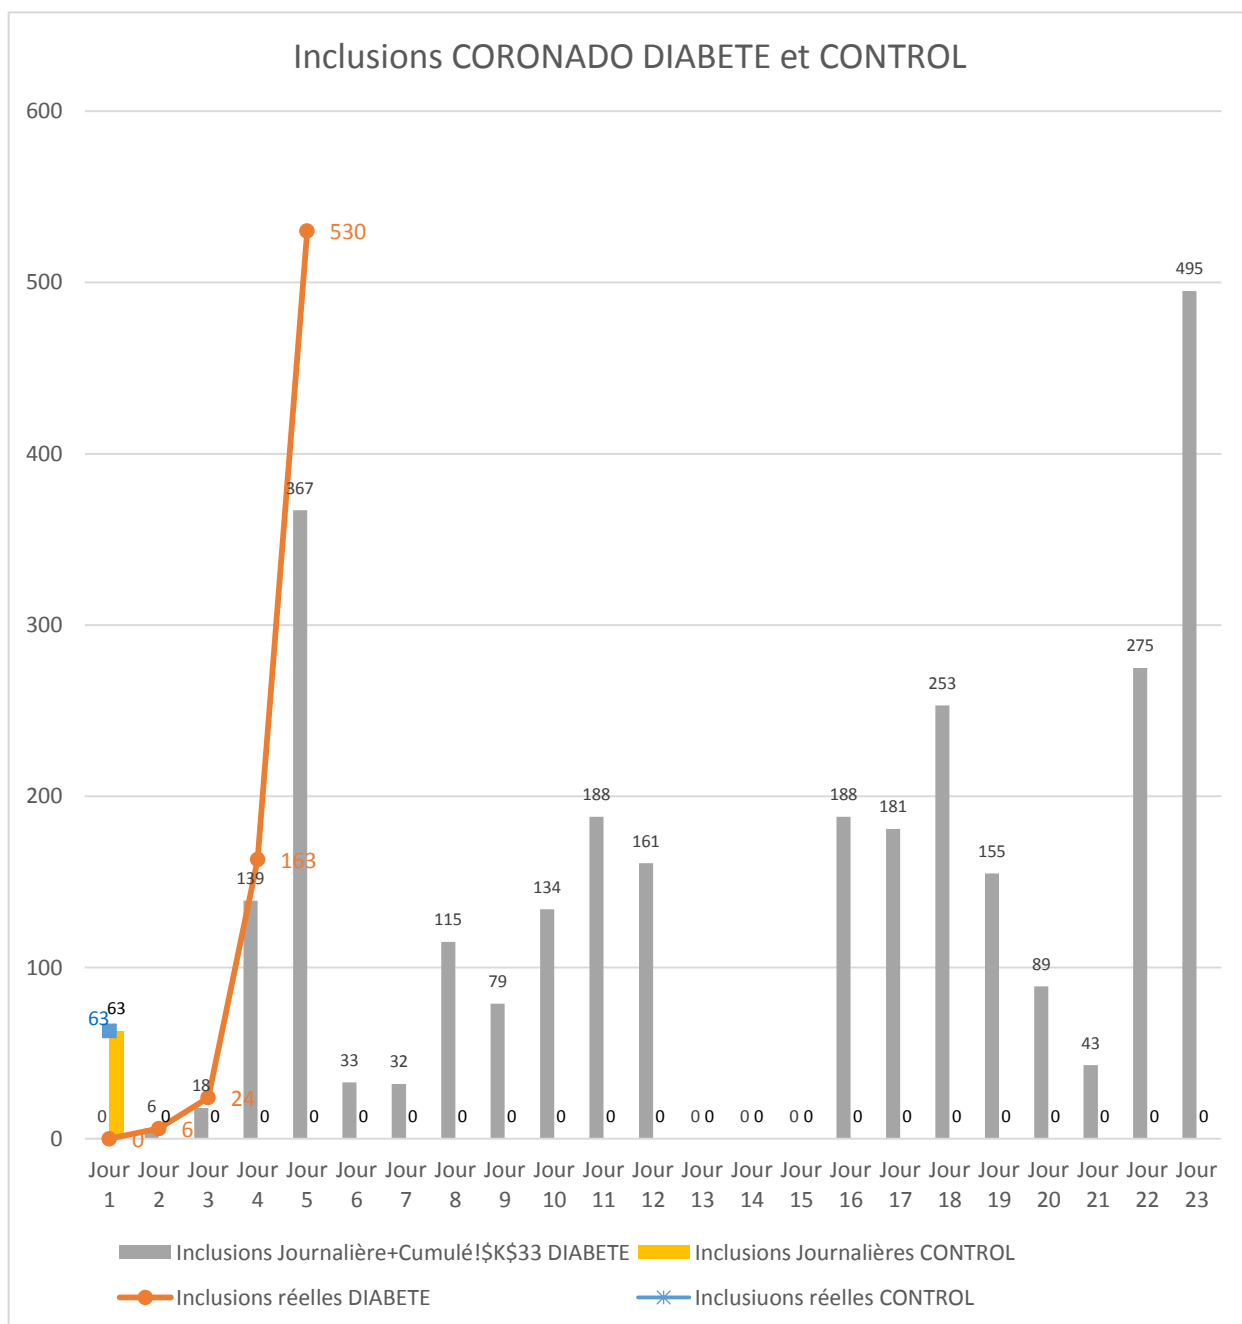

BULLETIN JOURNALIER DES INCLUSIONS « CONTROL » - 29/06/2020

NOMBRE TOTAL DES INCLUSIONS : 63

Pour nous contacter: bp-coronado@chu-nantes.fr

BULLETIN JOURNALIER DES INCLUSIONS « CONTROL »

NOMBRE DES INCLUSIONS PAR CENTRE

BULLETIN JOURNALIER DES INCLUSIONS « CONTROL »

NOMBRE DES INCLUSIONS PAR CENTRE