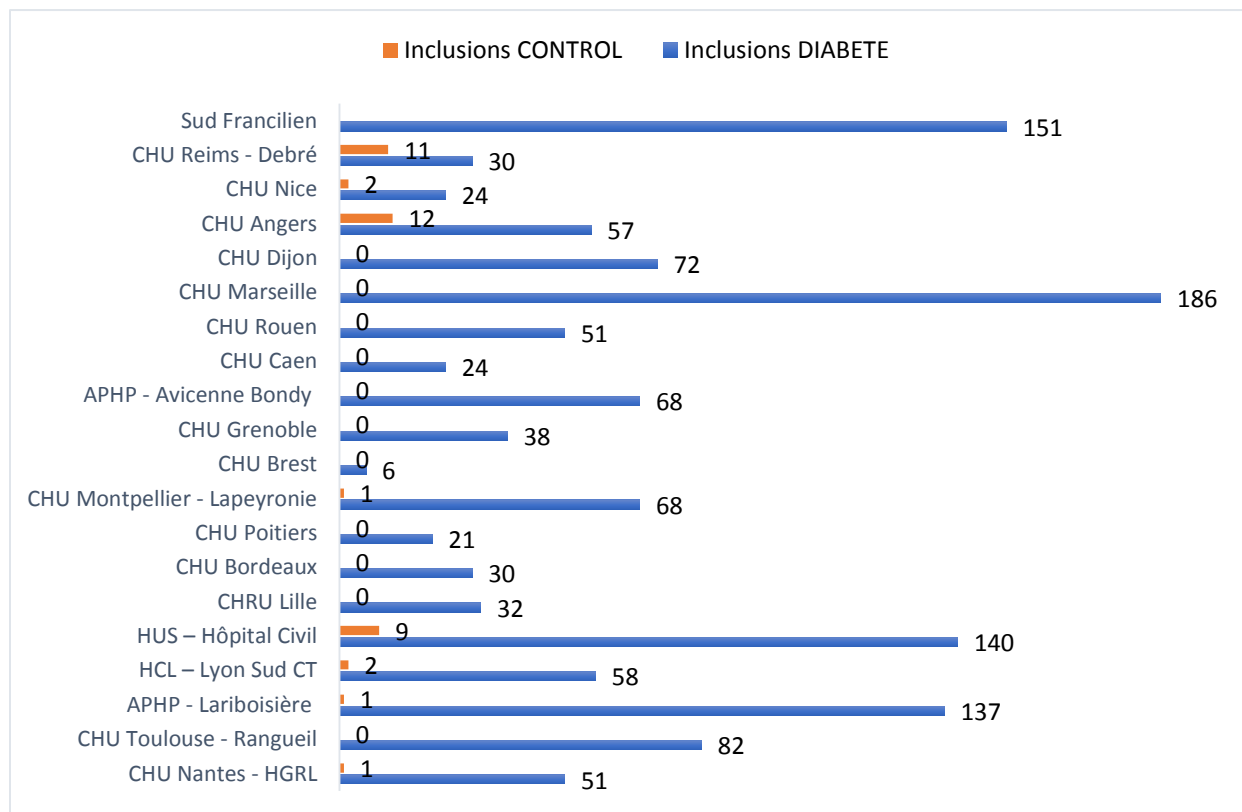

BULLETIN JOURNALIER DES INCLUSIONS « CONTROL » - 29/06/2020

NOMBRE TOTAL DES INCLUSIONS : 63

Pour nous contacter: bp-coronado@chu-nantes.fr

BULLETIN JOURNALIER DES INCLUSIONS « CONTROL »

NOMBRE DES INCLUSIONS PAR CENTRE

BULLETIN JOURNALIER DES INCLUSIONS « CONTROL »

NOMBRE DES INCLUSIONS PAR CENTRE