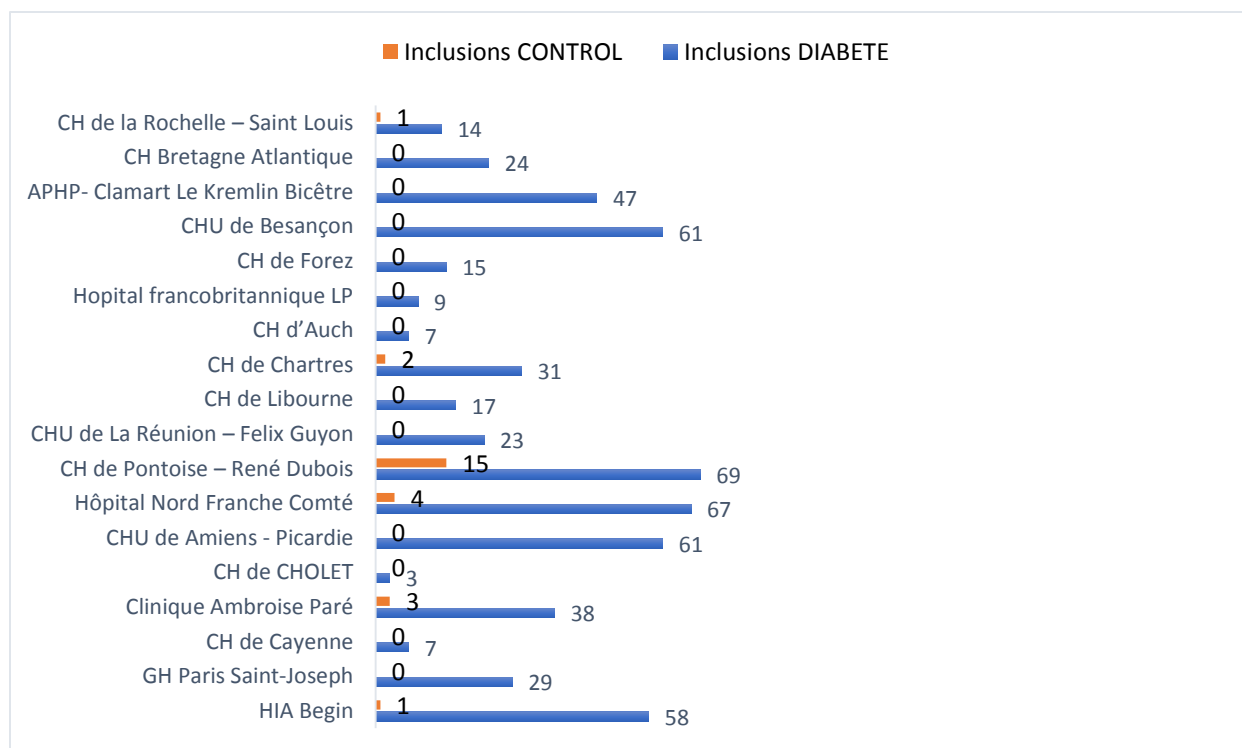

BULLETIN JOURNALIER DES INCLUSIONS « CONTROL » - 01/07/2020

NOMBRE TOTAL DES INCLUSIONS : 187

Pour nous contacter: bp-coronado@chu-nantes.fr

BULLETIN JOURNALIER DES INCLUSIONS « CONTROL »

NOMBRE DES INCLUSIONS PAR CENTRE