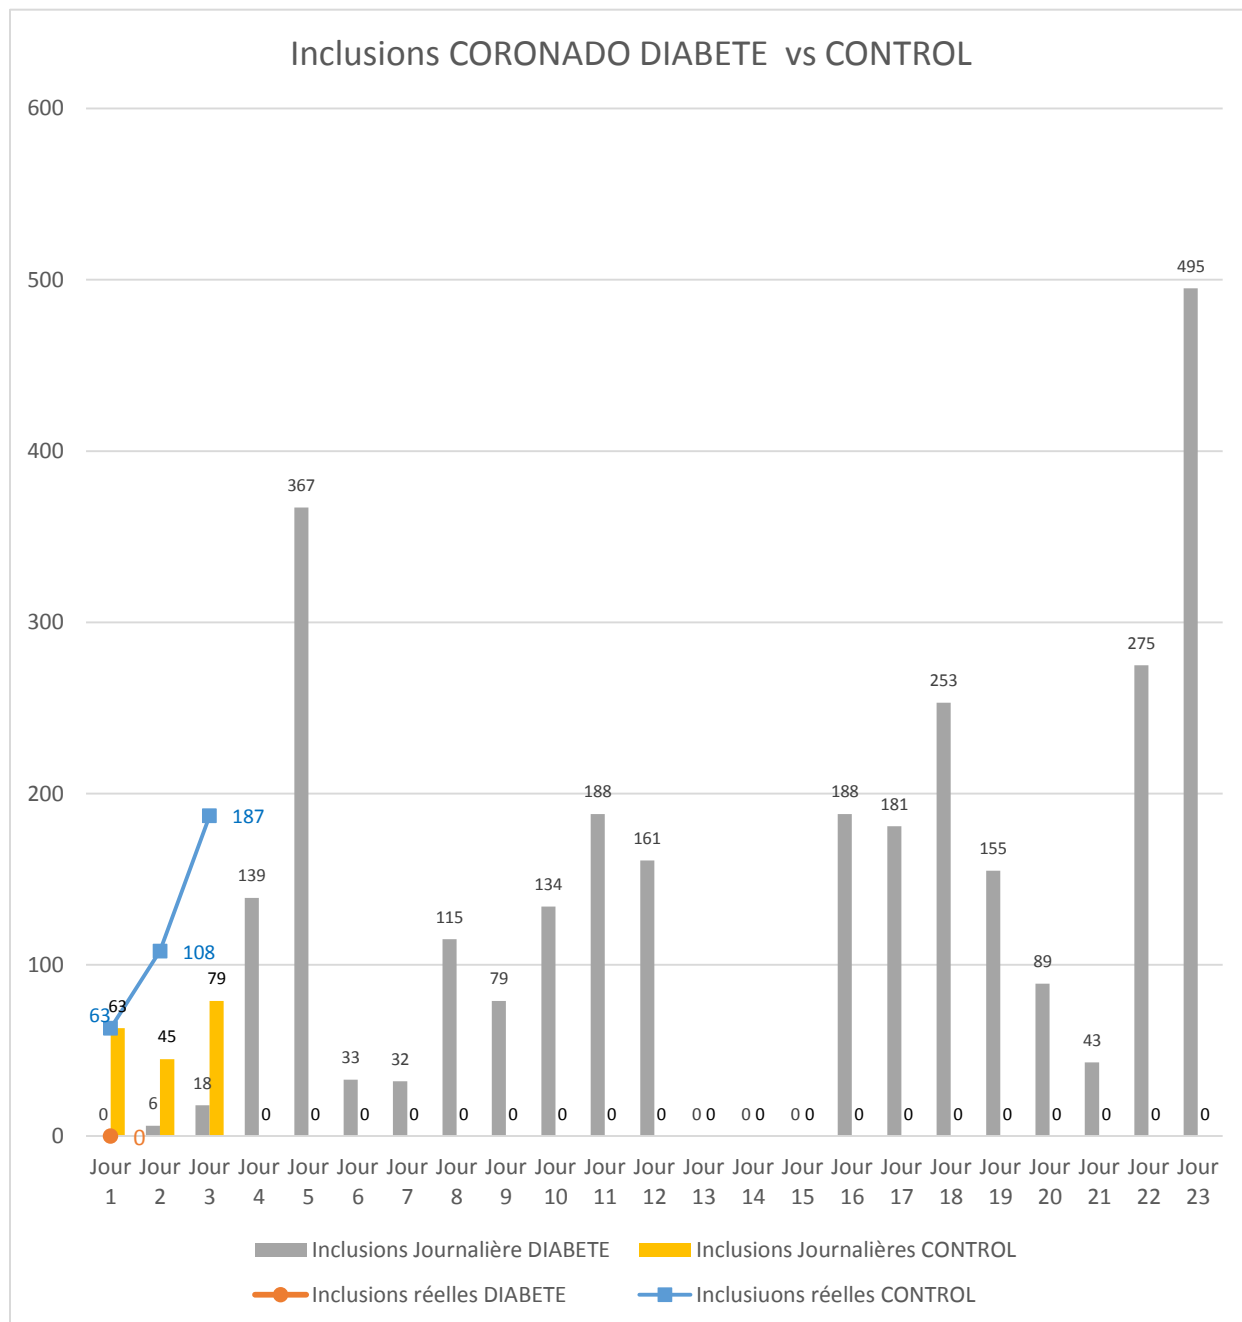

BULLETIN JOURNALIER DES INCLUSIONS « CONTROL » - 01/07/2020

NOMBRE TOTAL DES INCLUSIONS : 187

Pour nous contacter: bp-coronado@chu-nantes.fr

BULLETIN JOURNALIER DES INCLUSIONS « CONTROL »

NOMBRE DES INCLUSIONS PAR CENTRE

BULLETIN JOURNALIER DES INCLUSIONS « CONTROL »

NOMBRE DES INCLUSIONS PAR CENTRE