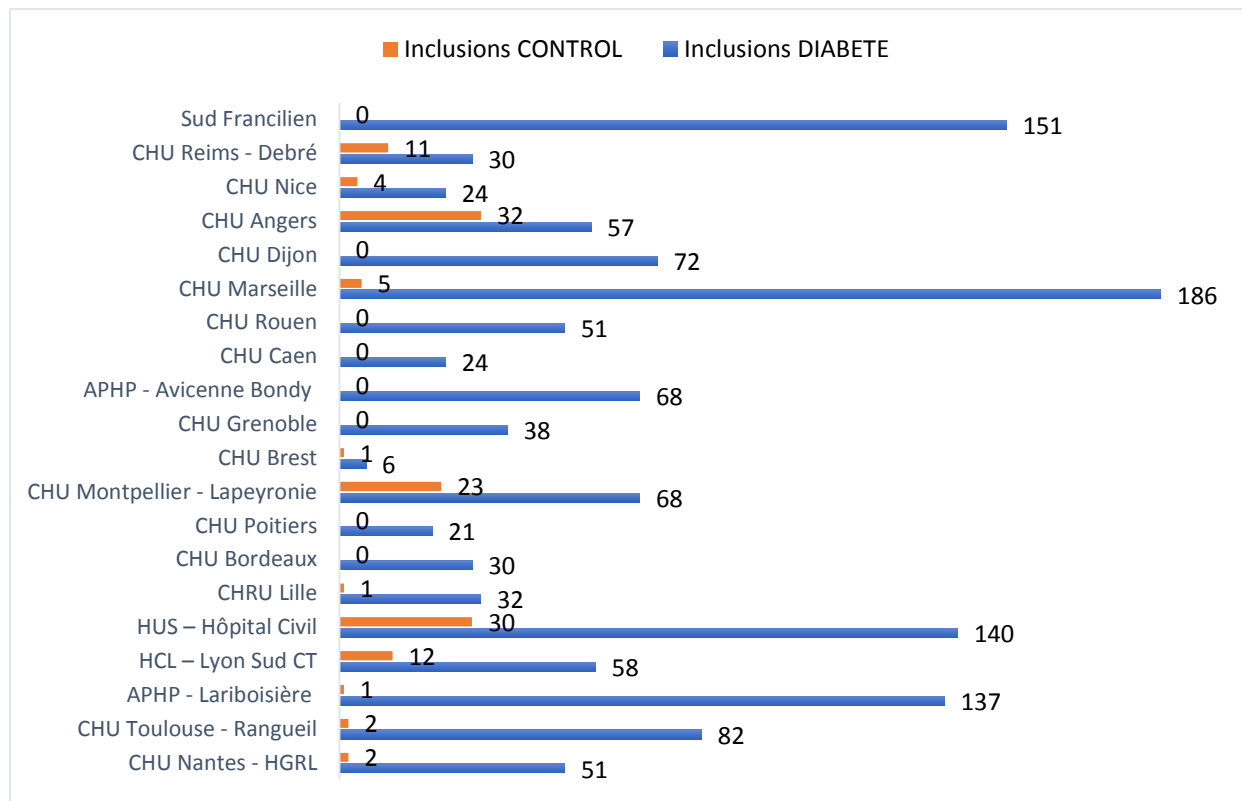

BULLETIN JOURNALIER DES INCLUSIONS « CONTROL » - 01/07/2020

NOMBRE TOTAL DES INCLUSIONS : 187

Pour nous contacter: bp-coronado@chu-nantes.fr

BULLETIN JOURNALIER DES INCLUSIONS « CONTROL »

NOMBRE DES INCLUSIONS PAR CENTRE

BULLETIN JOURNALIER DES INCLUSIONS « CONTROL »

NOMBRE DES INCLUSIONS PAR CENTRE