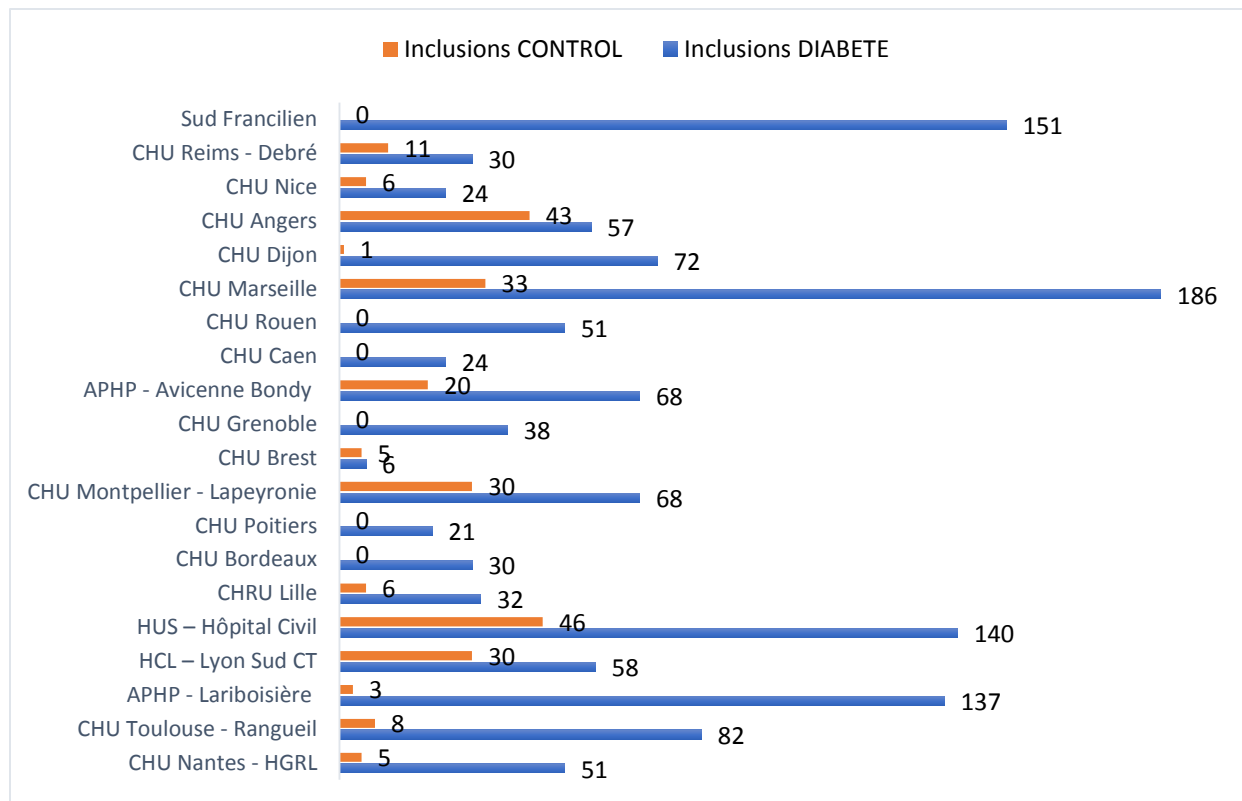

BULLETIN JOURNALIER DES INCLUSIONS « CONTROL » - 05/07/2020

NOMBRE TOTAL DES INCLUSIONS : 375

Pour nous contacter: bp-coronado@chu-nantes.fr

BULLETIN JOURNALIER DES INCLUSIONS « CONTROL »

NOMBRE DES INCLUSIONS PAR CENTRE

BULLETIN JOURNALIER DES INCLUSIONS « CONTROL »

NOMBRE DES INCLUSIONS PAR CENTRE