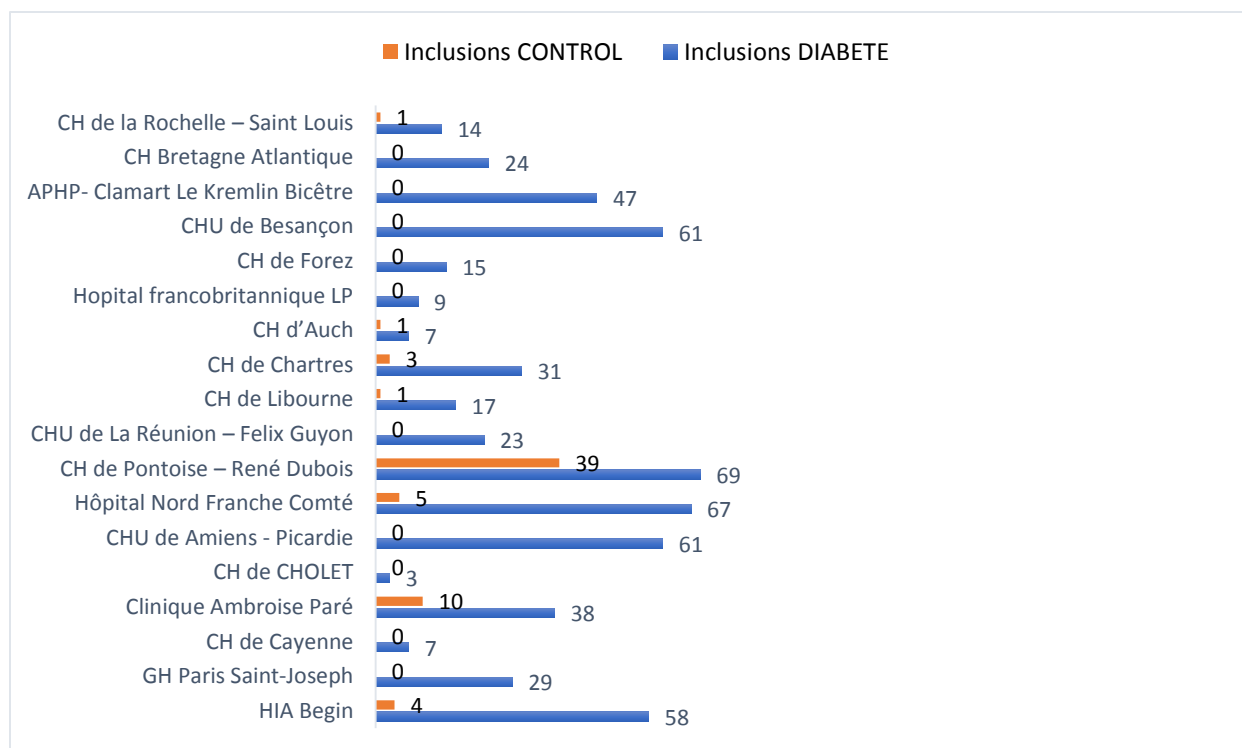

BULLETIN JOURNALIER DES INCLUSIONS « CONTROL » - 05/07/2020

NOMBRE TOTAL DES INCLUSIONS : 375

Pour nous contacter: bp-coronado@chu-nantes.fr

BULLETIN JOURNALIER DES INCLUSIONS « CONTROL »

NOMBRE DES INCLUSIONS PAR CENTRE