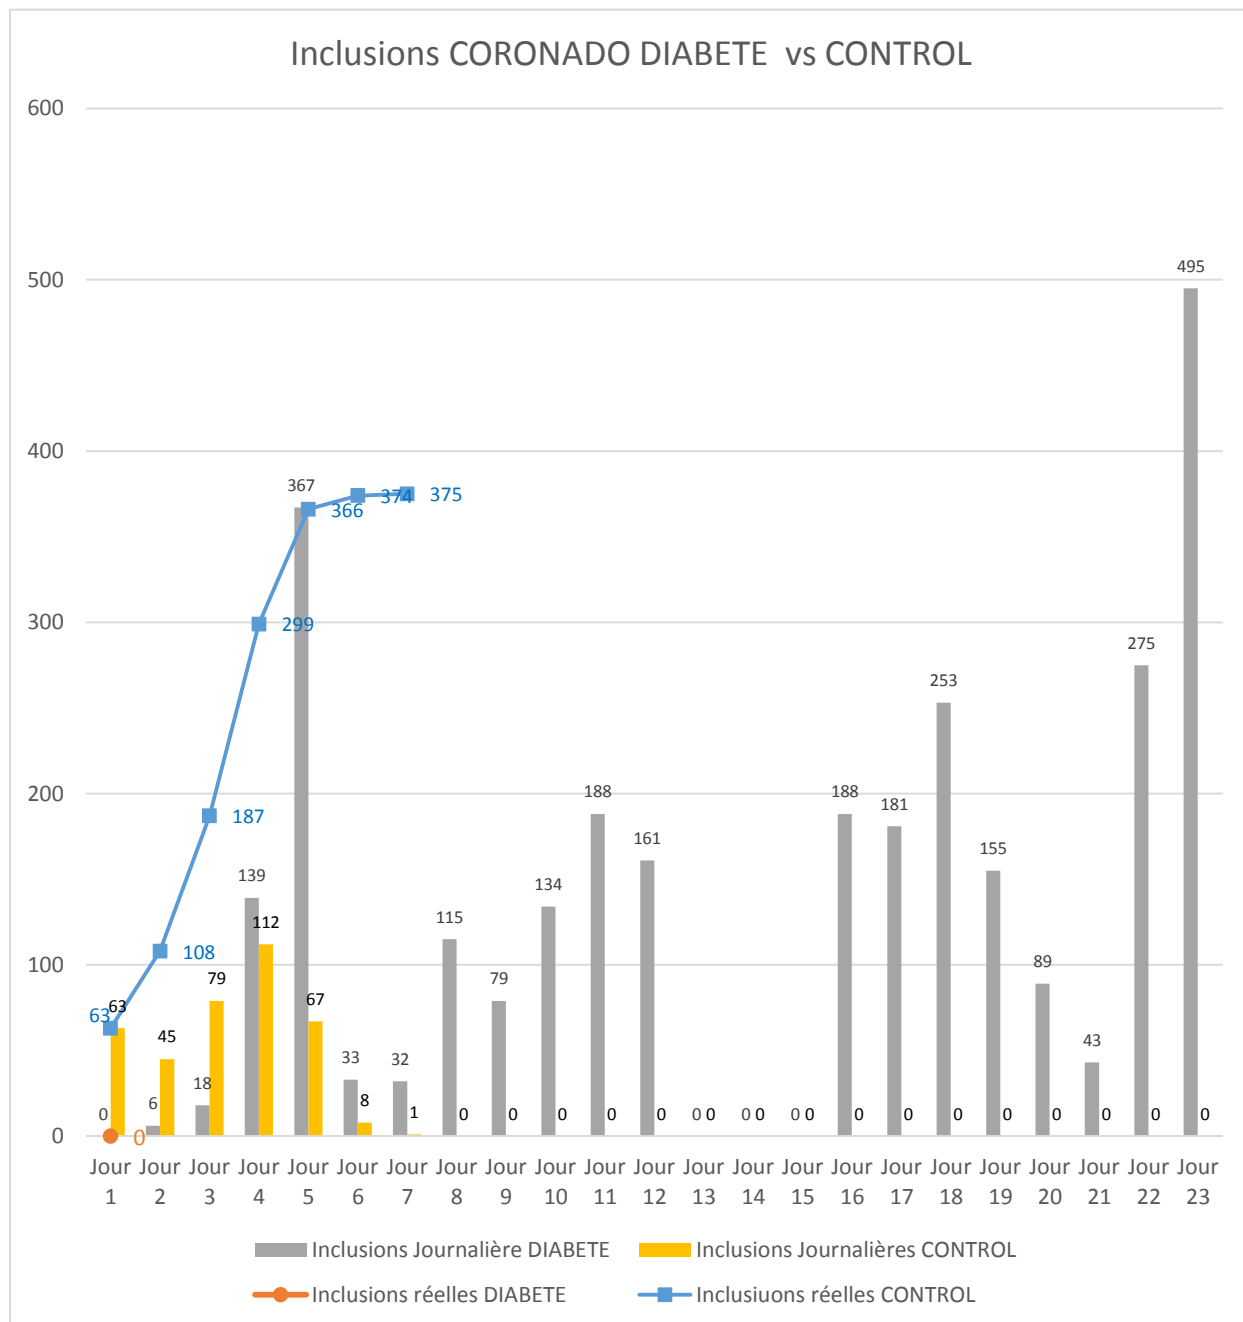

BULLETIN JOURNALIER DES INCLUSIONS « CONTROL » - 05/07/2020

NOMBRE TOTAL DES INCLUSIONS : 375

Pour nous contacter: bp-coronado@chu-nantes.fr

BULLETIN JOURNALIER DES INCLUSIONS « CONTROL »

NOMBRE DES INCLUSIONS PAR CENTRE

BULLETIN JOURNALIER DES INCLUSIONS « CONTROL »

NOMBRE DES INCLUSIONS PAR CENTRE