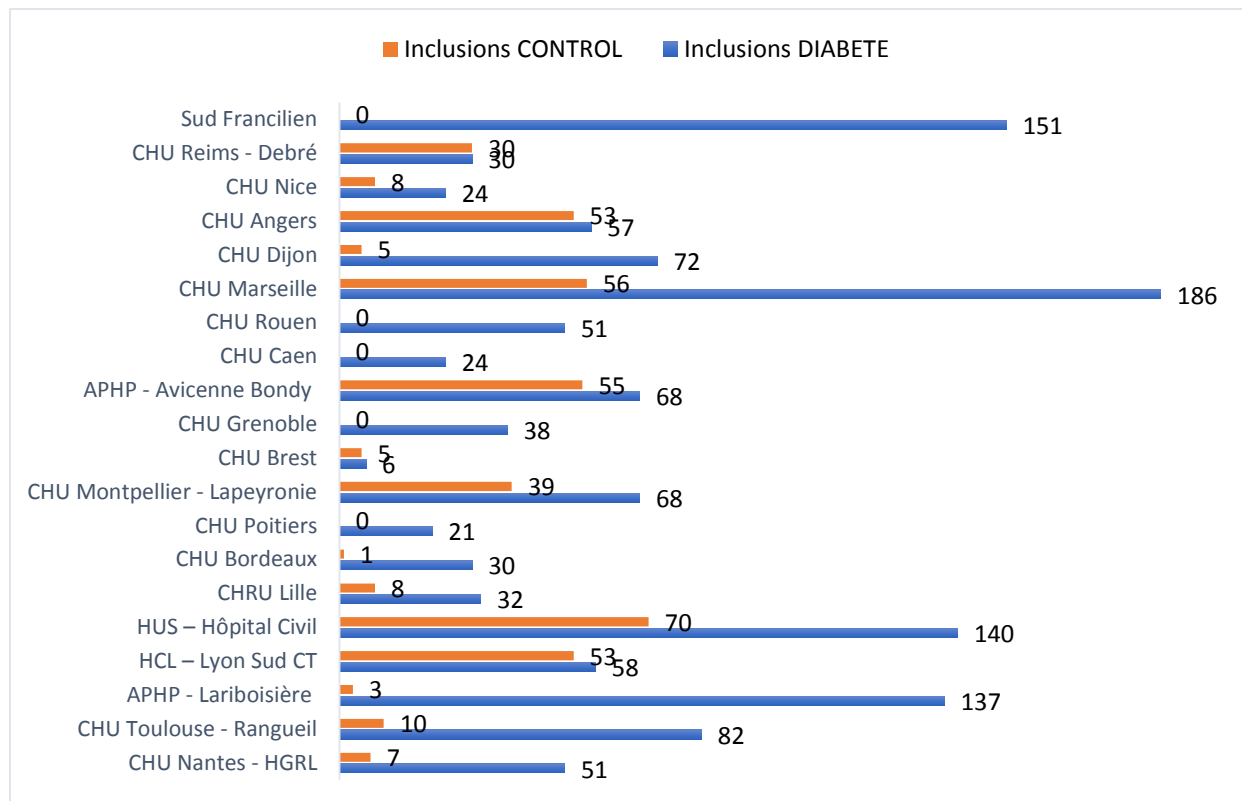

BULLETIN JOURNALIER DES INCLUSIONS « CONTROL » - 07/07/2020

NOMBRE TOTAL DES INCLUSIONS : 737

Pour nous contacter: bp-coronado@chu-nantes.fr

BULLETIN JOURNALIER DES INCLUSIONS « CONTROL »

NOMBRE DES INCLUSIONS PAR CENTRE

BULLETIN JOURNALIER DES INCLUSIONS « CONTROL »

NOMBRE DES INCLUSIONS PAR CENTRE