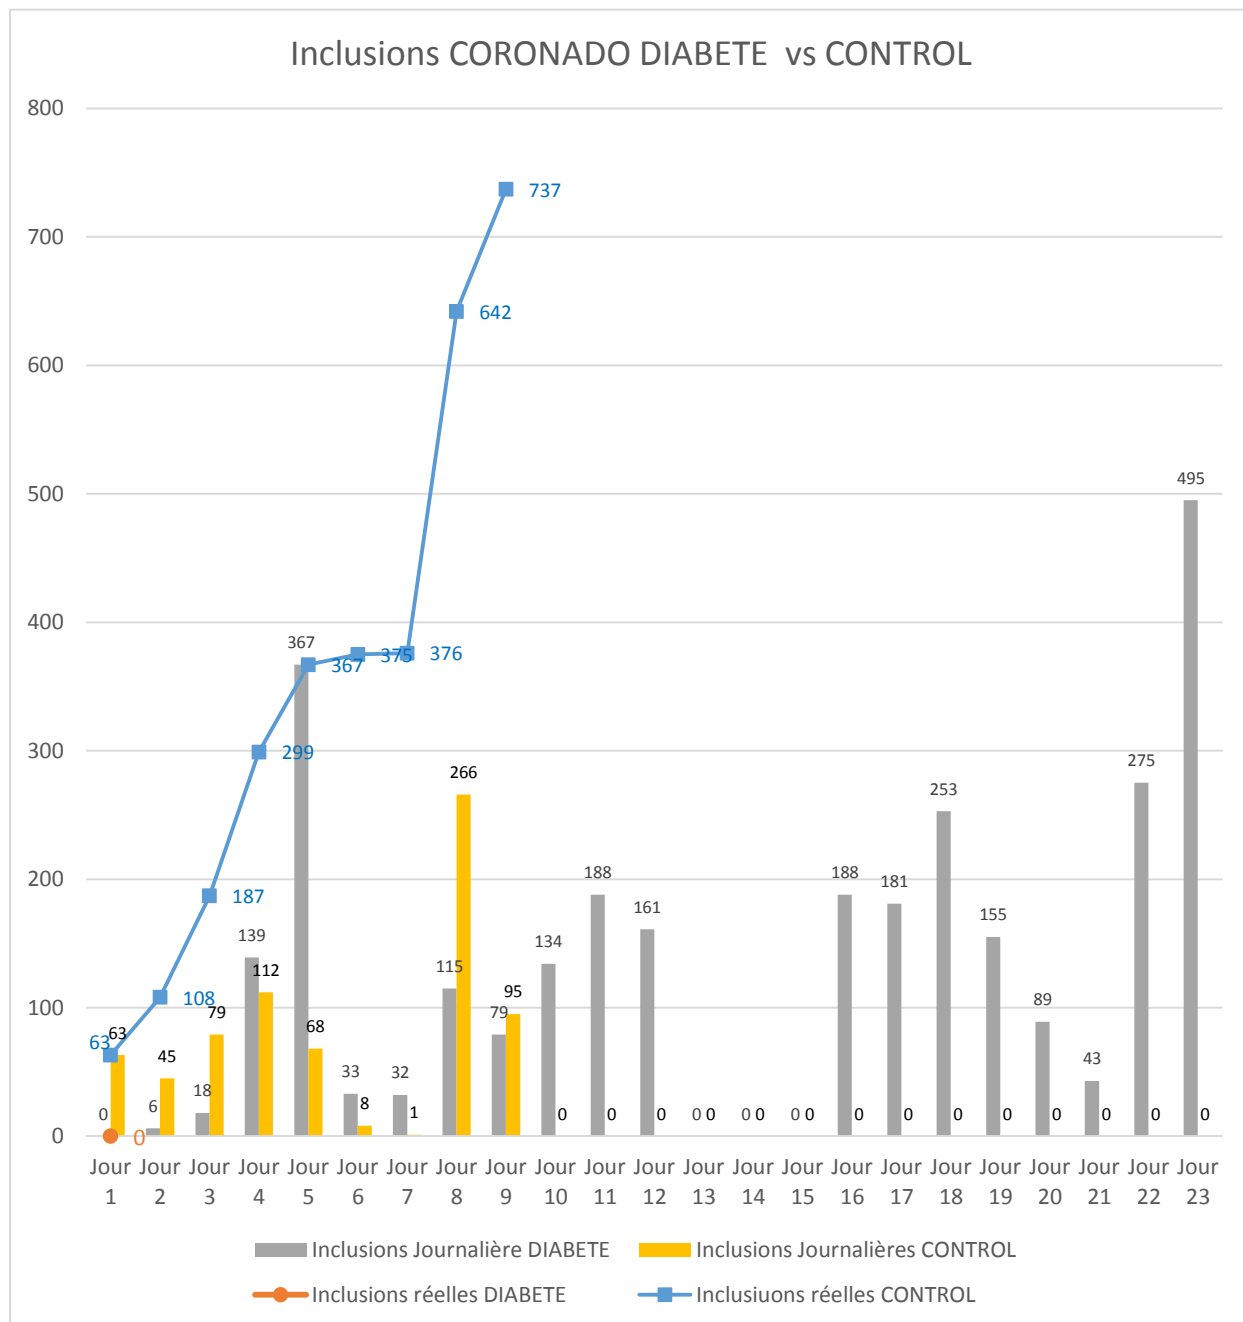

BULLETIN JOURNALIER DES INCLUSIONS « CONTROL » - 07/07/2020

NOMBRE TOTAL DES INCLUSIONS : 737

Pour nous contacter: bp-coronado@chu-nantes.fr

BULLETIN JOURNALIER DES INCLUSIONS « CONTROL »

NOMBRE DES INCLUSIONS PAR CENTRE

BULLETIN JOURNALIER DES INCLUSIONS « CONTROL »

NOMBRE DES INCLUSIONS PAR CENTRE