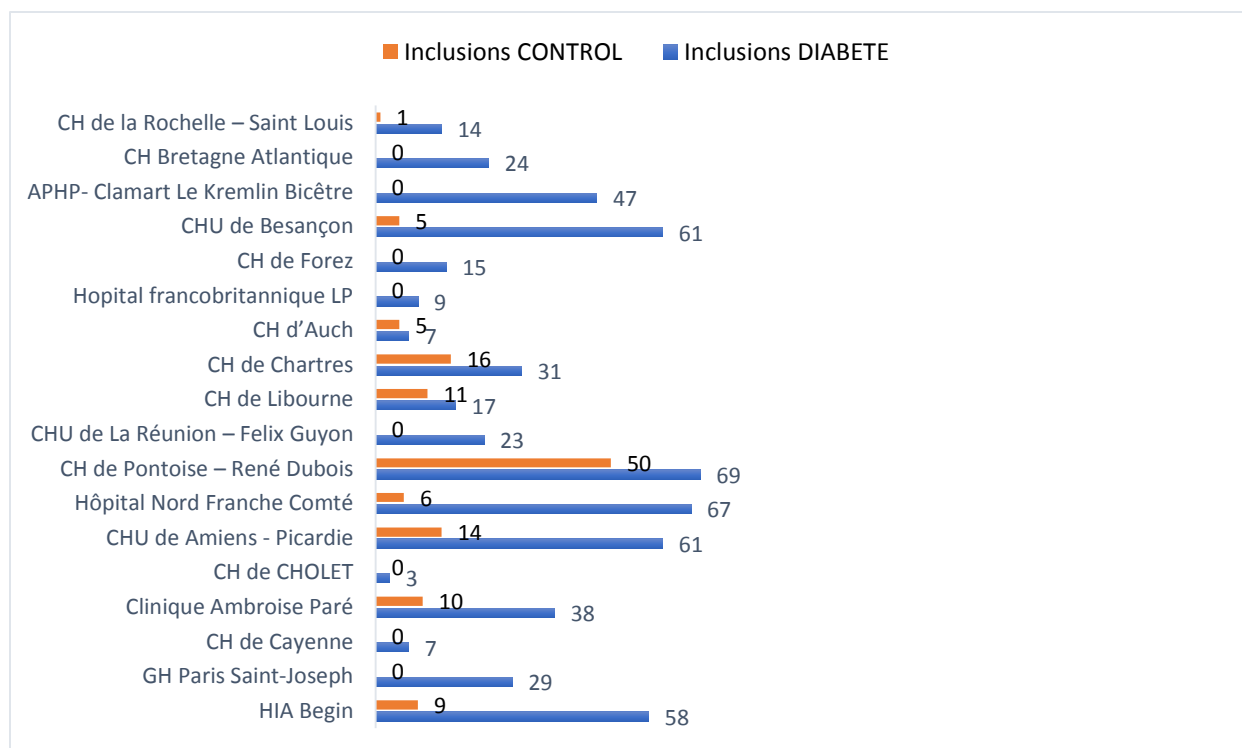

BULLETIN JOURNALIER DES INCLUSIONS « CONTROL » - 07/07/2020

NOMBRE TOTAL DES INCLUSIONS : 737

Pour nous contacter: bp-coronado@chu-nantes.fr

BULLETIN JOURNALIER DES INCLUSIONS « CONTROL »

NOMBRE DES INCLUSIONS PAR CENTRE