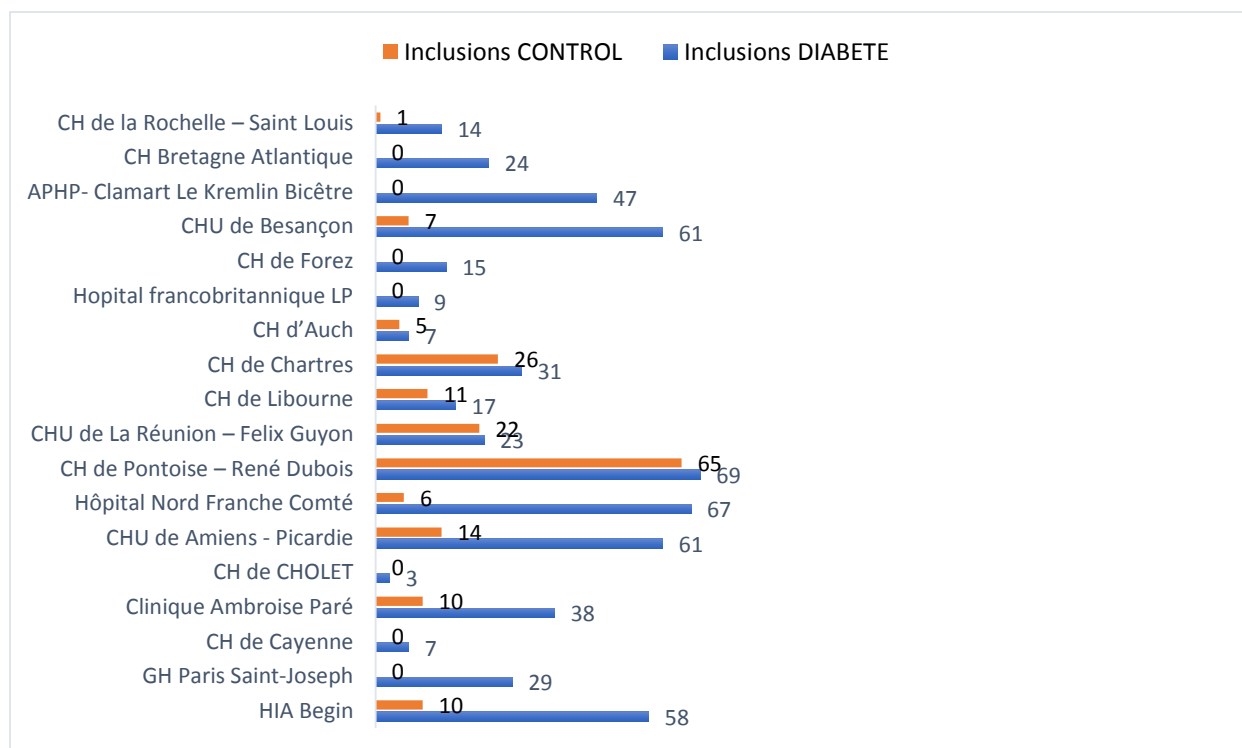

BULLETIN JOURNALIER DES INCLUSIONS « CONTROL » - 09/07/2020

NOMBRE TOTAL DES INCLUSIONS : 912

Pour nous contacter: bp-coronado@chu-nantes.fr

BULLETIN JOURNALIER DES INCLUSIONS « CONTROL »

NOMBRE DES INCLUSIONS PAR CENTRE