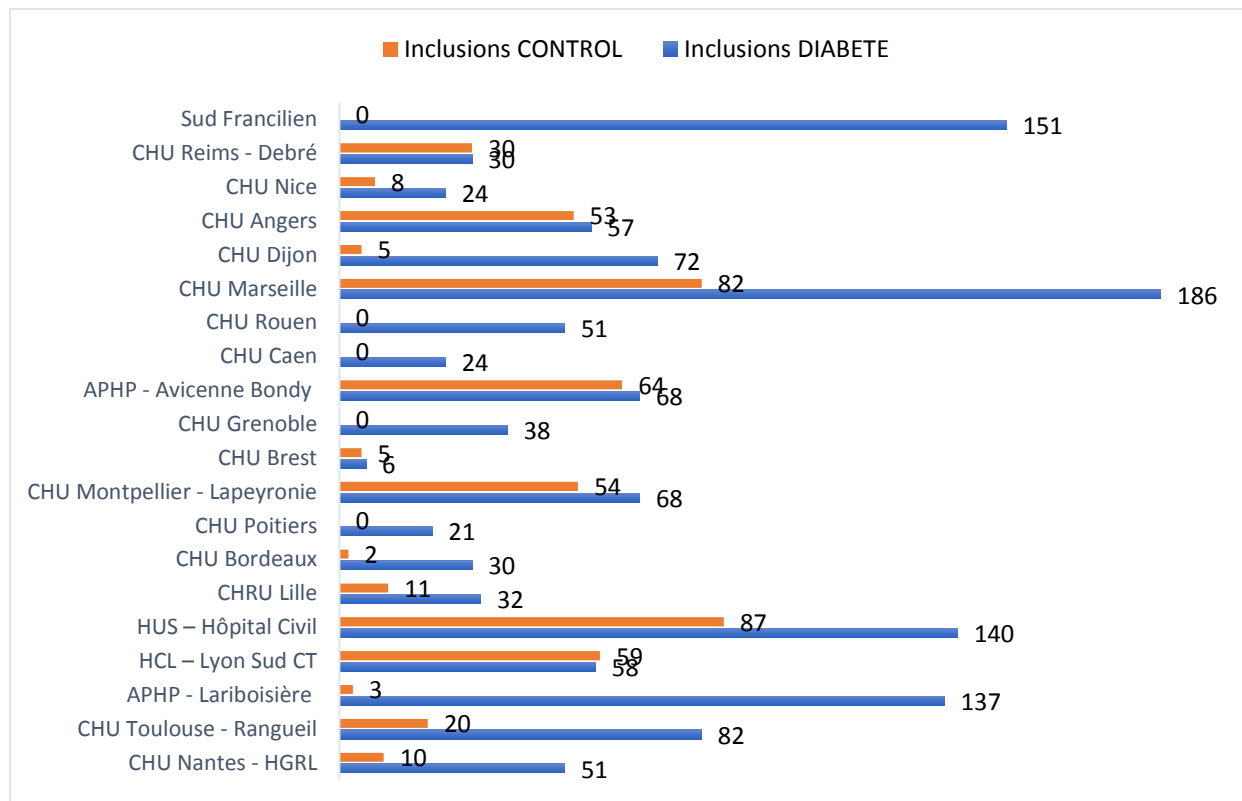

BULLETIN JOURNALIER DES INCLUSIONS « CONTROL » - 09/07/2020

NOMBRE TOTAL DES INCLUSIONS : 912

Pour nous contacter: bp-coronado@chu-nantes.fr

BULLETIN JOURNALIER DES INCLUSIONS « CONTROL »

NOMBRE DES INCLUSIONS PAR CENTRE

BULLETIN JOURNALIER DES INCLUSIONS « CONTROL »

NOMBRE DES INCLUSIONS PAR CENTRE