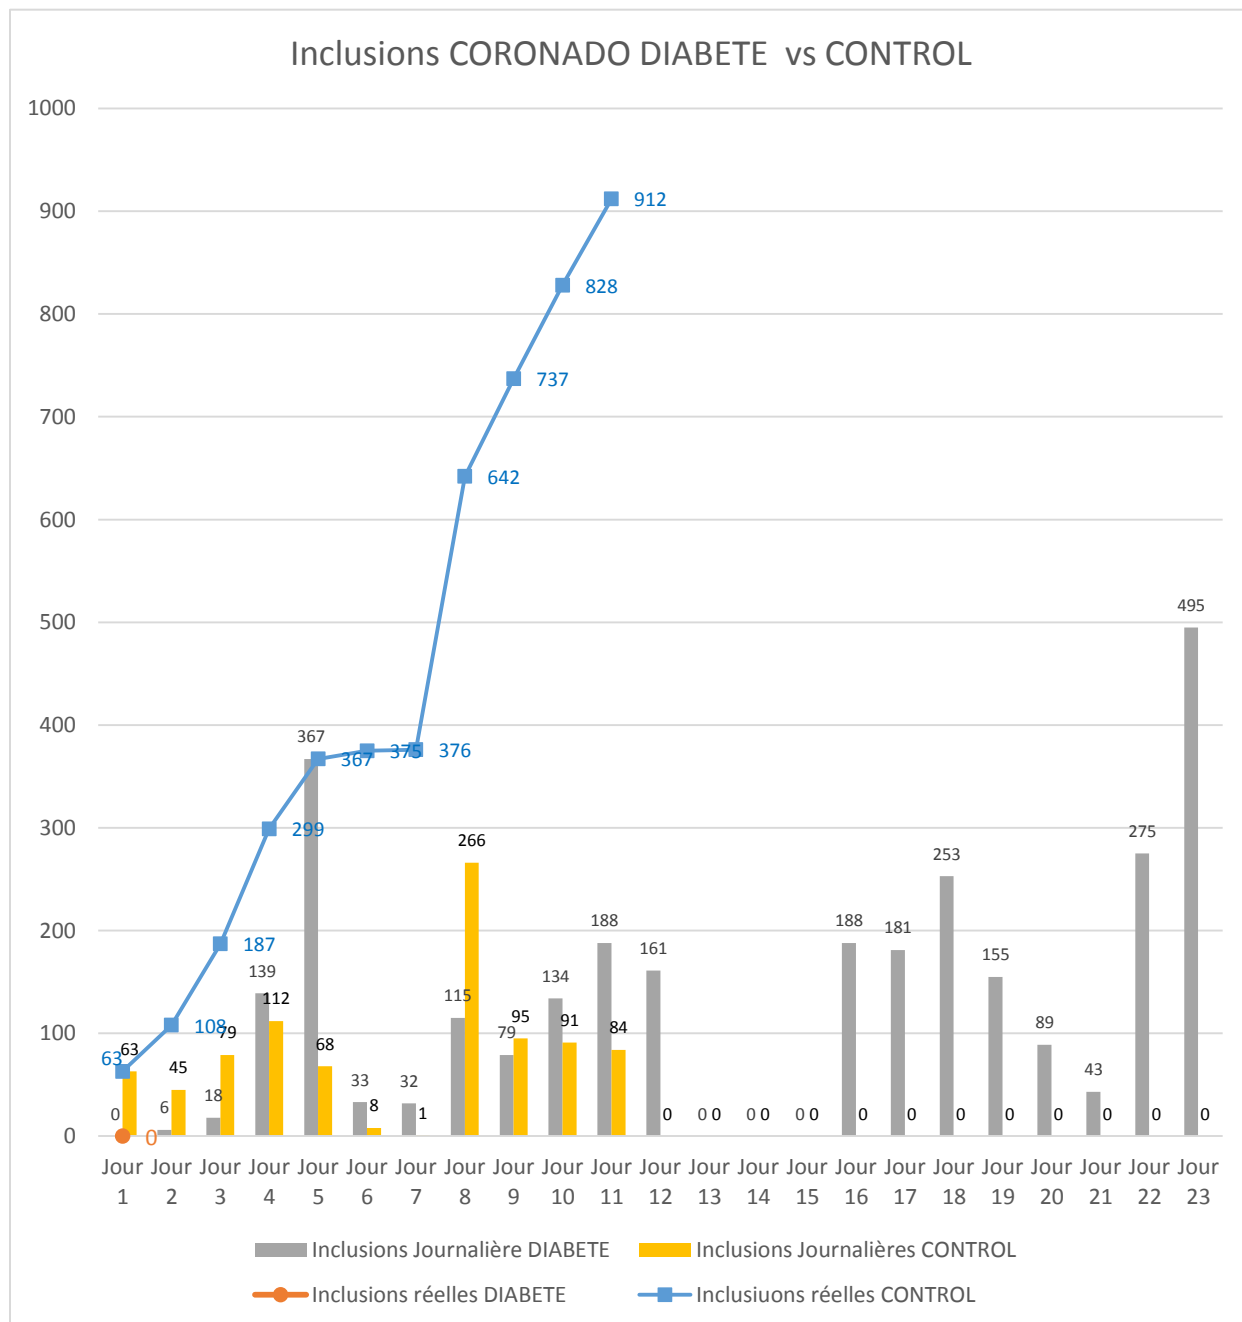

BULLETIN JOURNALIER DES INCLUSIONS « CONTROL » - 09/07/2020

NOMBRE TOTAL DES INCLUSIONS : 912

Pour nous contacter: bp-coronado@chu-nantes.fr

BULLETIN JOURNALIER DES INCLUSIONS « CONTROL »

NOMBRE DES INCLUSIONS PAR CENTRE

BULLETIN JOURNALIER DES INCLUSIONS « CONTROL »

NOMBRE DES INCLUSIONS PAR CENTRE