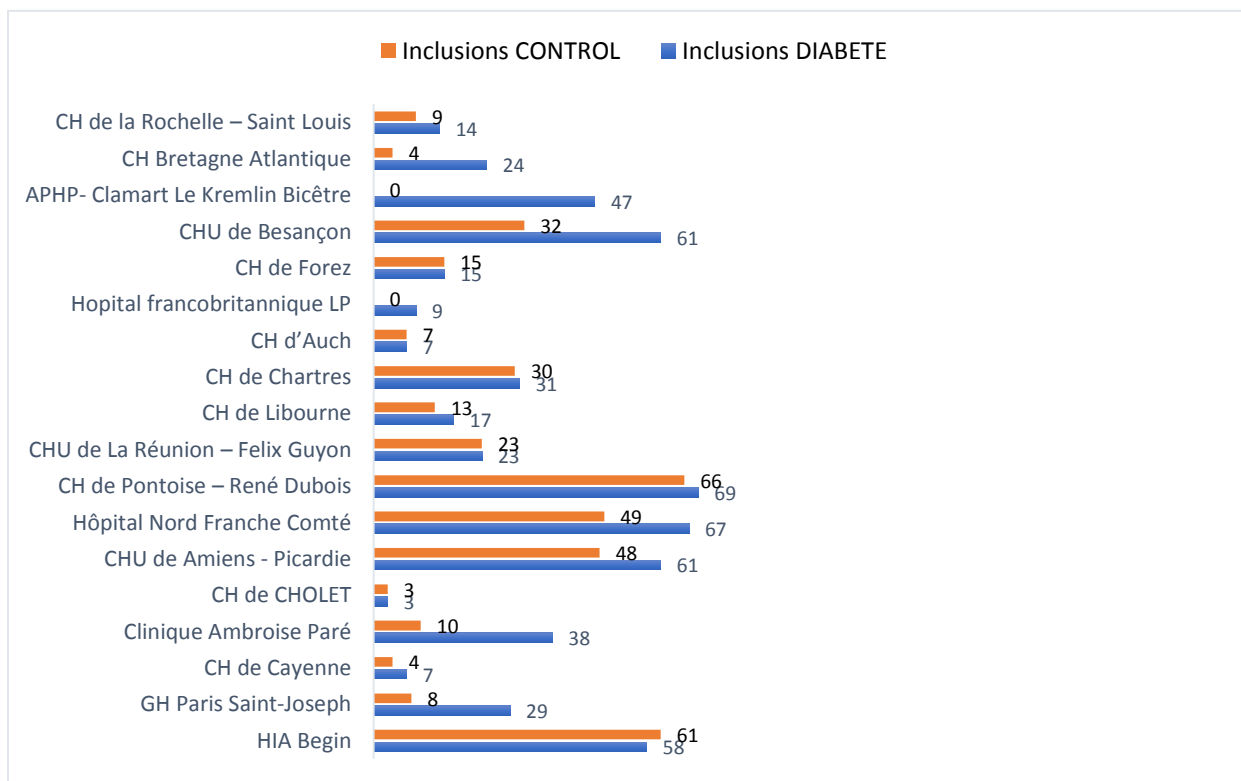

BULLETIN JOURNALIER DES INCLUSIONS « CONTROL » - 01/08/2020

NOMBRE TOTAL DES INCLUSIONS : 1710

Pour nous contacter: bp-coronado@chu-nantes.fr

BULLETIN JOURNALIER DES INCLUSIONS « CONTROL »

NOMBRE DES INCLUSIONS PAR CENTRE

BULLETIN JOURNALIER DES INCLUSIONS « CONTROL »

NOMBRE DES INCLUSIONS PAR CENTRE