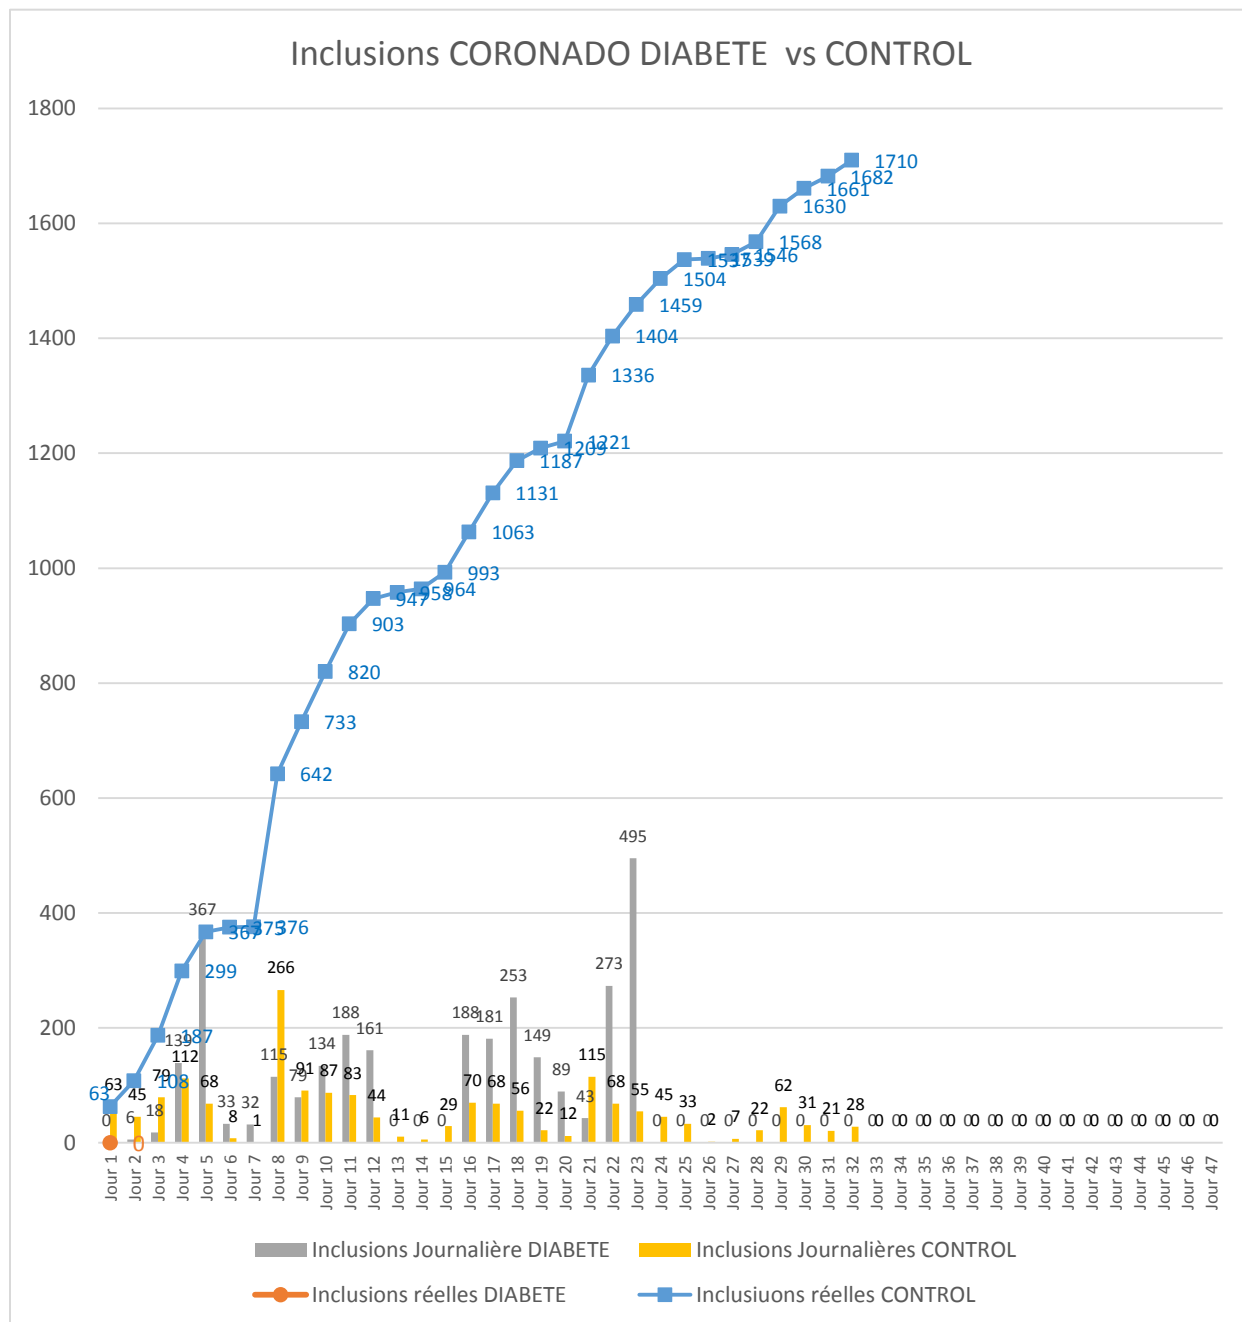

BULLETIN JOURNALIER DES INCLUSIONS « CONTROL » - 01/08/2020

NOMBRE TOTAL DES INCLUSIONS : 1710

Pour nous contacter: bp-coronado@chu-nantes.fr

BULLETIN JOURNALIER DES INCLUSIONS « CONTROL »

NOMBRE DES INCLUSIONS PAR CENTRE

BULLETIN JOURNALIER DES INCLUSIONS « CONTROL »

NOMBRE DES INCLUSIONS PAR CENTRE