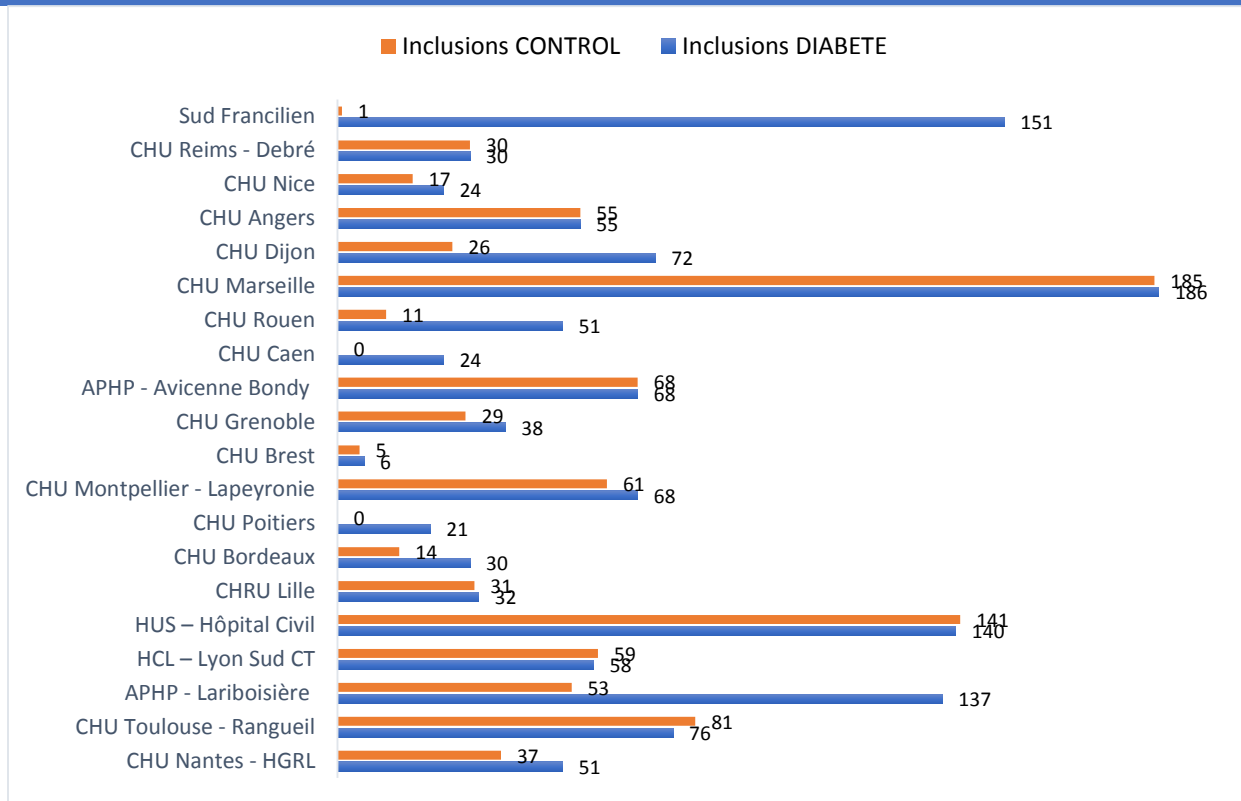

BULLETIN JOURNALIER DES INCLUSIONS « CONTROL » - 01/08/2020

NOMBRE TOTAL DES INCLUSIONS : 1710

Pour nous contacter: bp-coronado@chu-nantes.fr

BULLETIN JOURNALIER DES INCLUSIONS « CONTROL »

NOMBRE DES INCLUSIONS PAR CENTRE

BULLETIN JOURNALIER DES INCLUSIONS « CONTROL »

NOMBRE DES INCLUSIONS PAR CENTRE