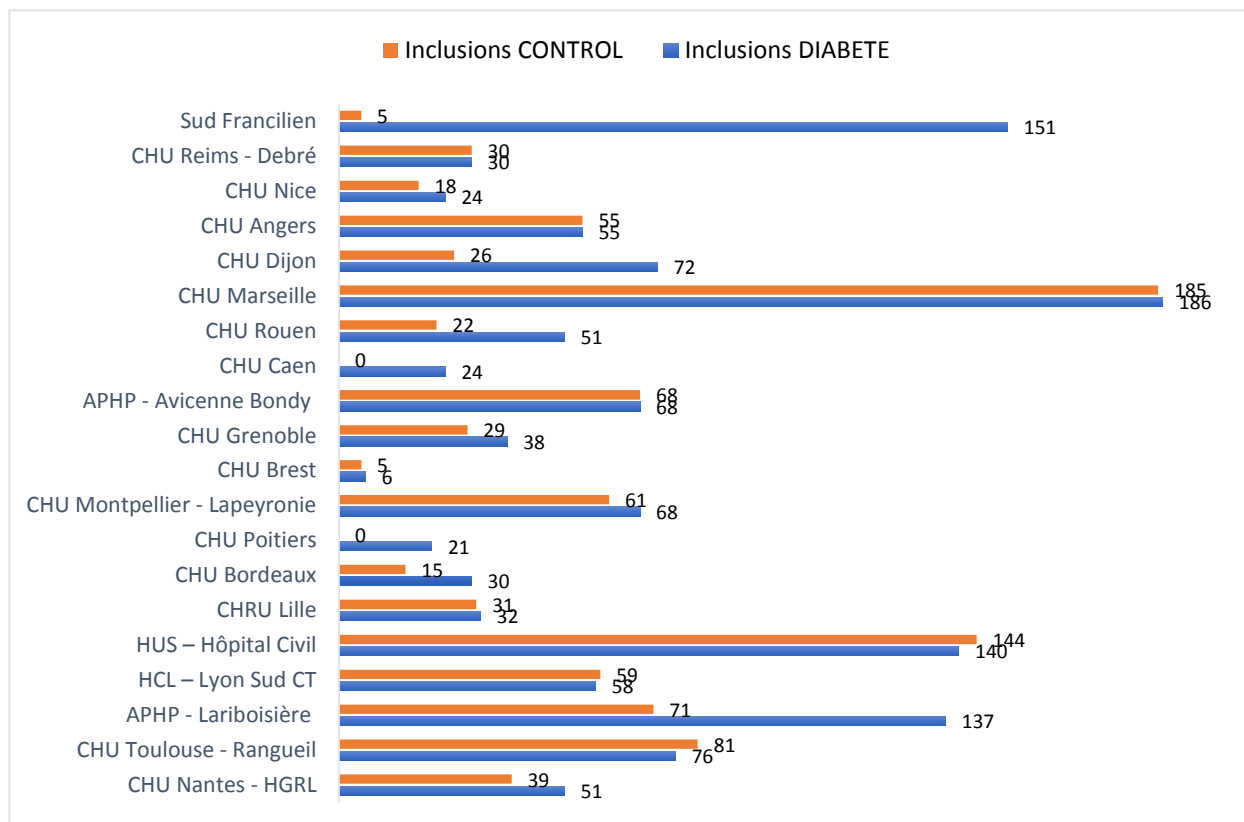

BULLETIN JOURNALIER DES INCLUSIONS « CONTROL » - 05/08/2020

NOMBRE TOTAL DES INCLUSIONS : 1789

Pour nous contacter: bp-coronado@chu-nantes.fr

BULLETIN JOURNALIER DES INCLUSIONS « CONTROL »

NOMBRE DES INCLUSIONS PAR CENTRE

BULLETIN JOURNALIER DES INCLUSIONS « CONTROL »

NOMBRE DES INCLUSIONS PAR CENTRE