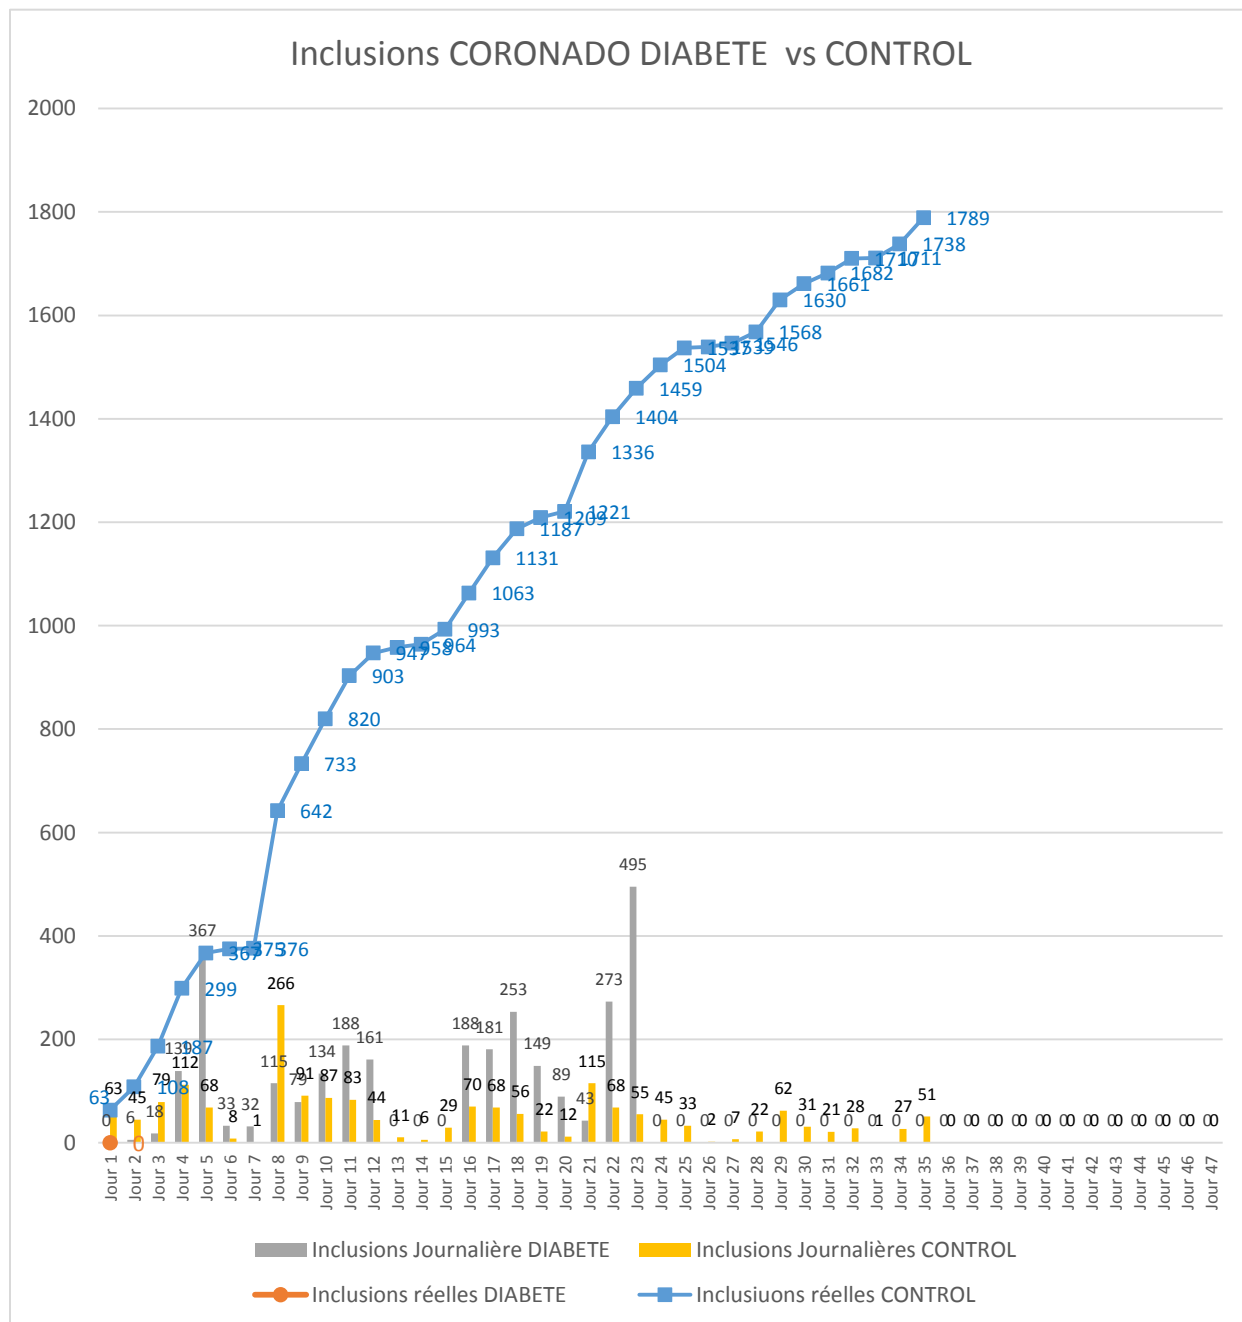

BULLETIN JOURNALIER DES INCLUSIONS « CONTROL » - 05/08/2020

NOMBRE TOTAL DES INCLUSIONS : 1789

Pour nous contacter: bp-coronado@chu-nantes.fr

BULLETIN JOURNALIER DES INCLUSIONS « CONTROL »

NOMBRE DES INCLUSIONS PAR CENTRE

BULLETIN JOURNALIER DES INCLUSIONS « CONTROL »

NOMBRE DES INCLUSIONS PAR CENTRE