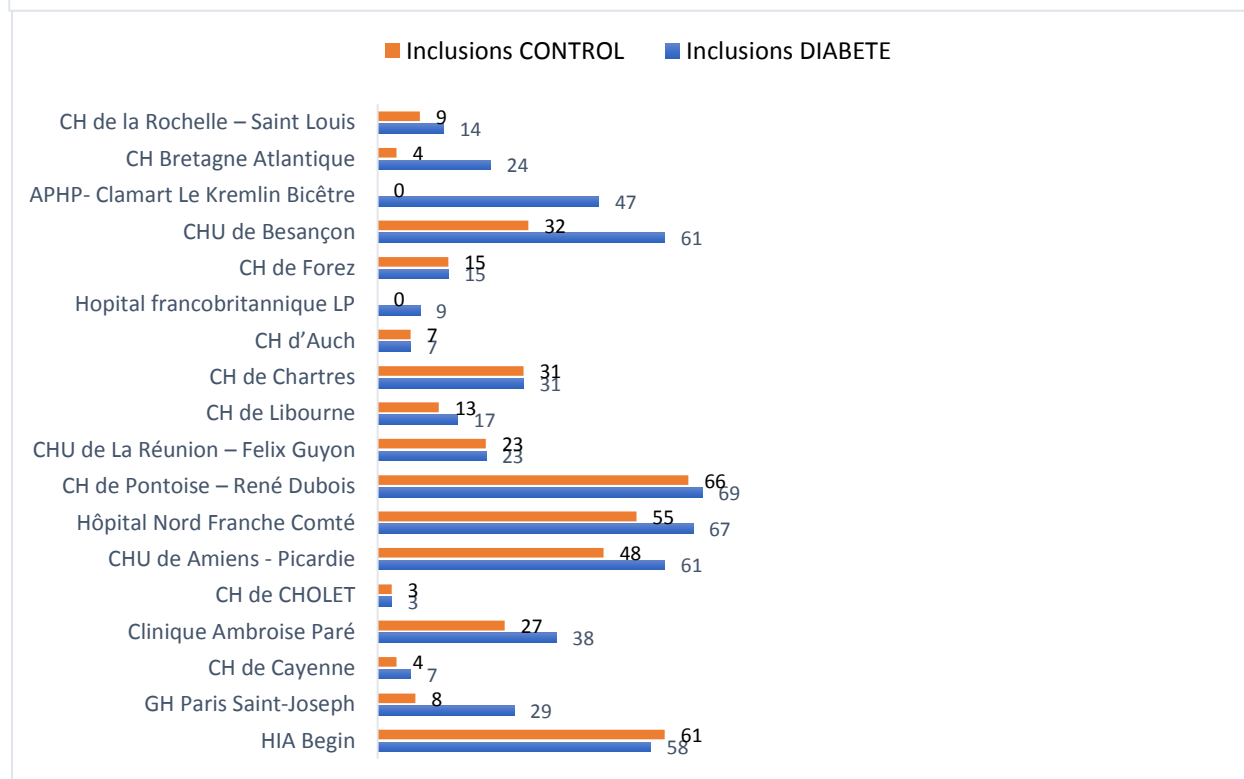

BULLETIN JOURNALIER DES INCLUSIONS « CONTROL » - 05/08/2020

NOMBRE TOTAL DES INCLUSIONS : 1789

Pour nous contacter: bp-coronado@chu-nantes.fr

BULLETIN JOURNALIER DES INCLUSIONS « CONTROL »

NOMBRE DES INCLUSIONS PAR CENTRE

BULLETIN JOURNALIER DES INCLUSIONS « CONTROL »

NOMBRE DES INCLUSIONS PAR CENTRE