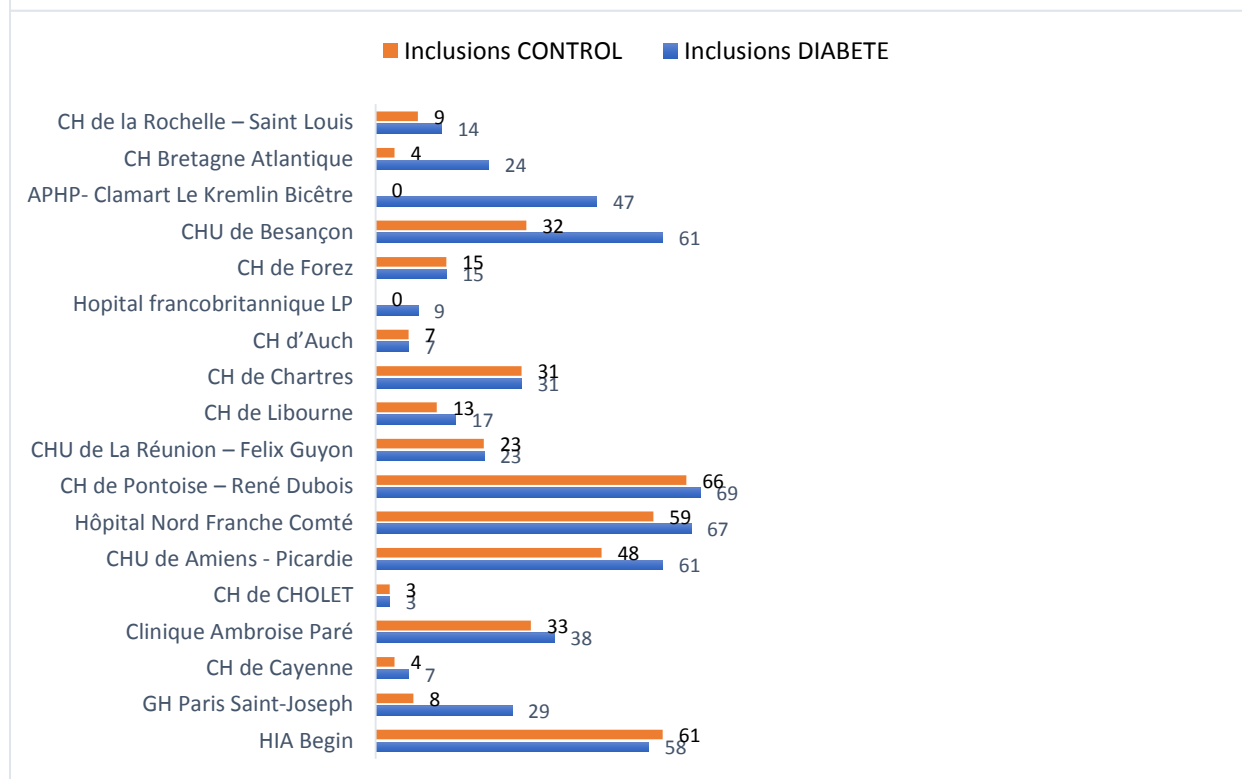

BULLETIN JOURNALIER DES INCLUSIONS « CONTROL » - 06/08/2020

NOMBRE TOTAL DES INCLUSIONS : 1828

Pour nous contacter: bp-coronado@chu-nantes.fr

BULLETIN JOURNALIER DES INCLUSIONS « CONTROL »

NOMBRE DES INCLUSIONS PAR CENTRE