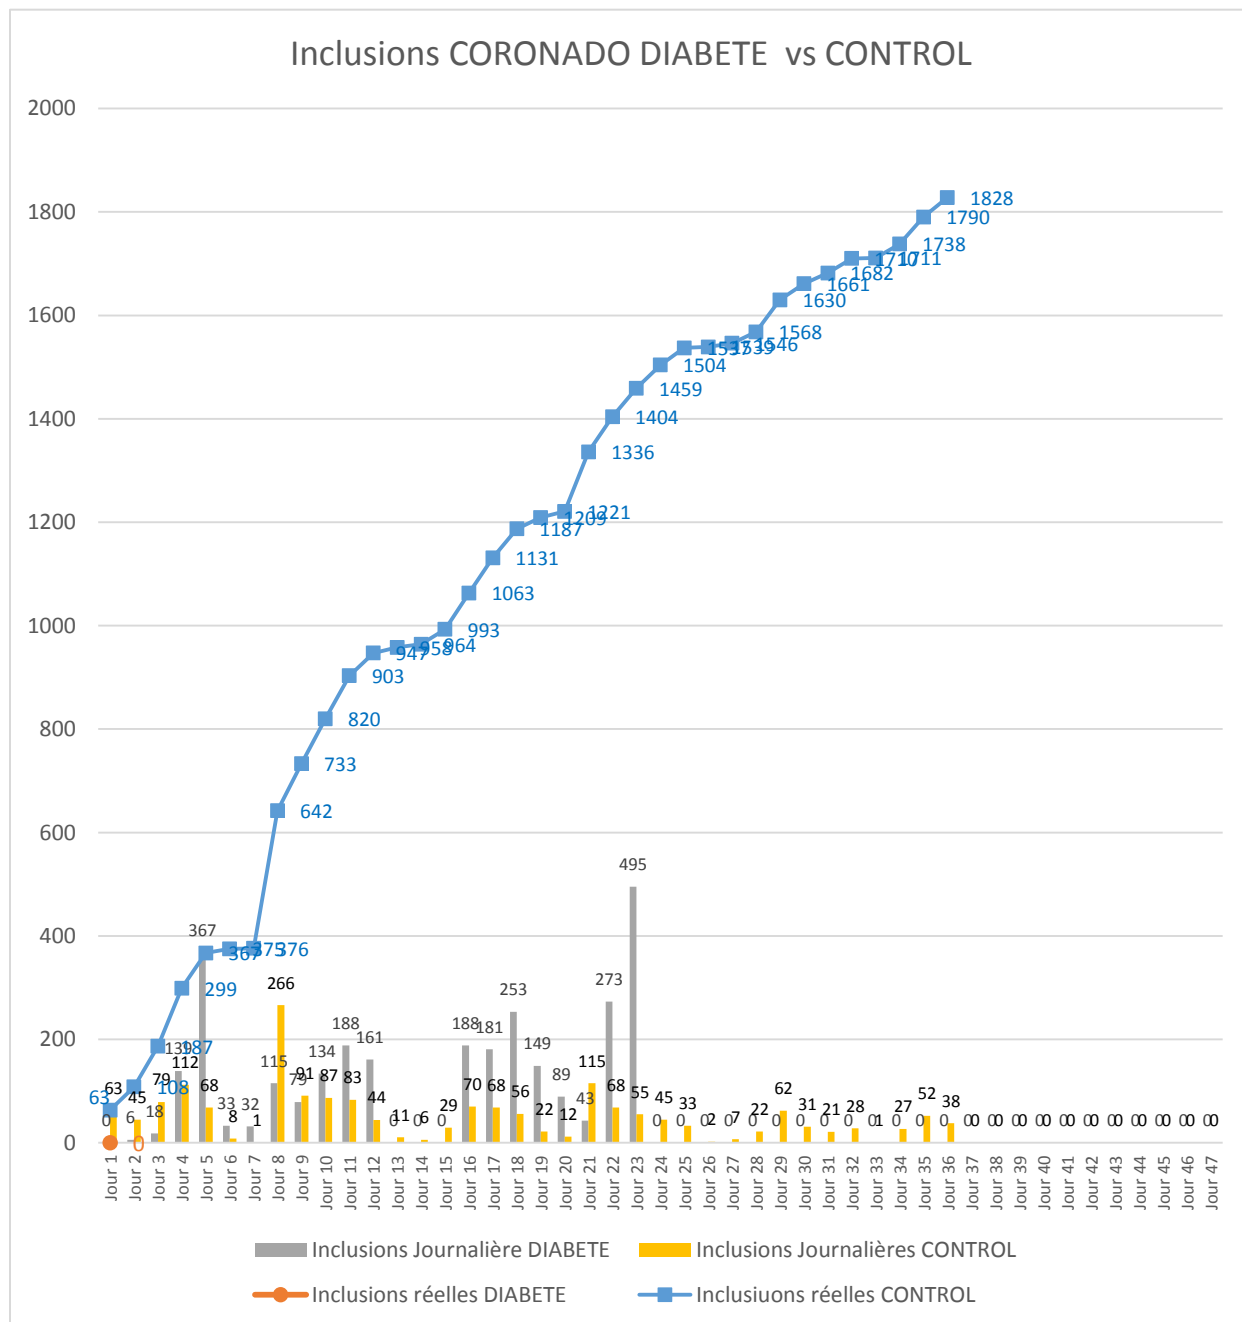

BULLETIN JOURNALIER DES INCLUSIONS « CONTROL » - 06/08/2020

NOMBRE TOTAL DES INCLUSIONS : 1828

Pour nous contacter: bp-coronado@chu-nantes.fr

BULLETIN JOURNALIER DES INCLUSIONS « CONTROL »

NOMBRE DES INCLUSIONS PAR CENTRE

BULLETIN JOURNALIER DES INCLUSIONS « CONTROL »

NOMBRE DES INCLUSIONS PAR CENTRE