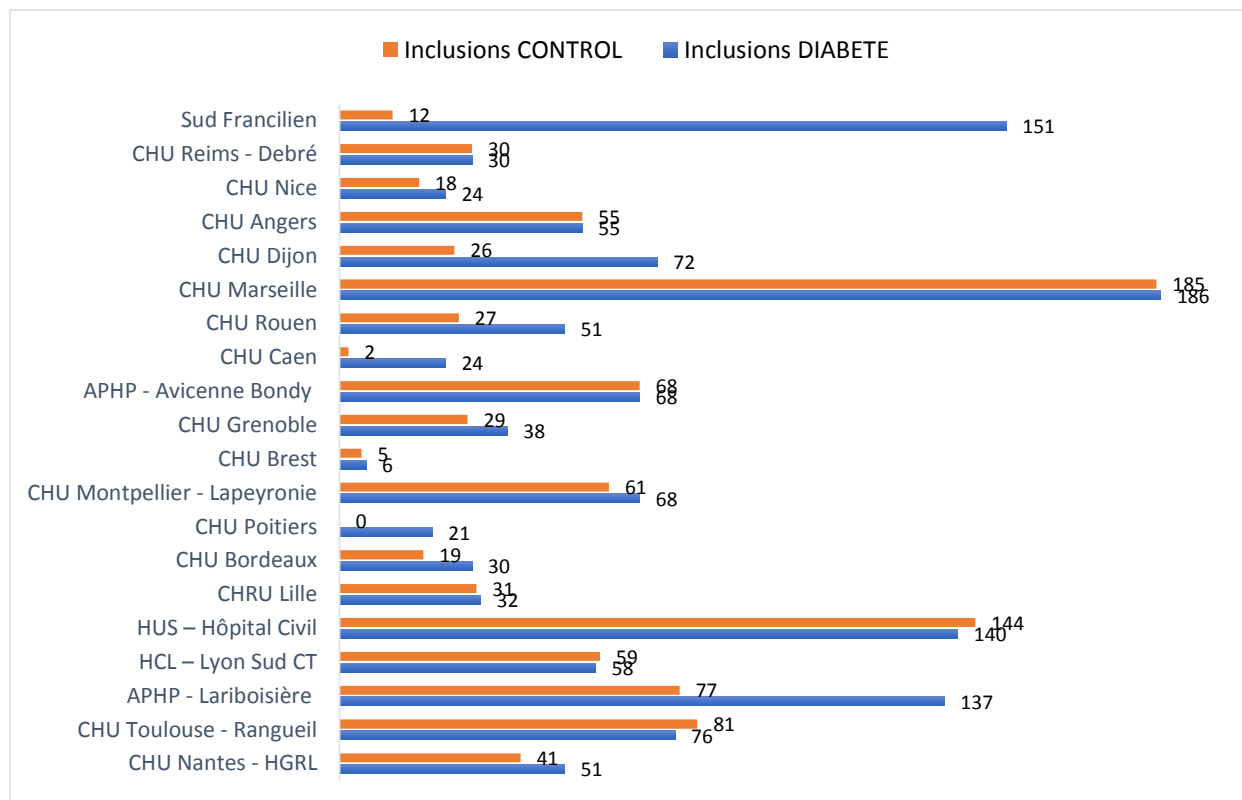

BULLETIN JOURNALIER DES INCLUSIONS « CONTROL » - 06/08/2020

NOMBRE TOTAL DES INCLUSIONS : 1828

Pour nous contacter: bp-coronado@chu-nantes.fr

BULLETIN JOURNALIER DES INCLUSIONS « CONTROL »

NOMBRE DES INCLUSIONS PAR CENTRE

BULLETIN JOURNALIER DES INCLUSIONS « CONTROL »

NOMBRE DES INCLUSIONS PAR CENTRE