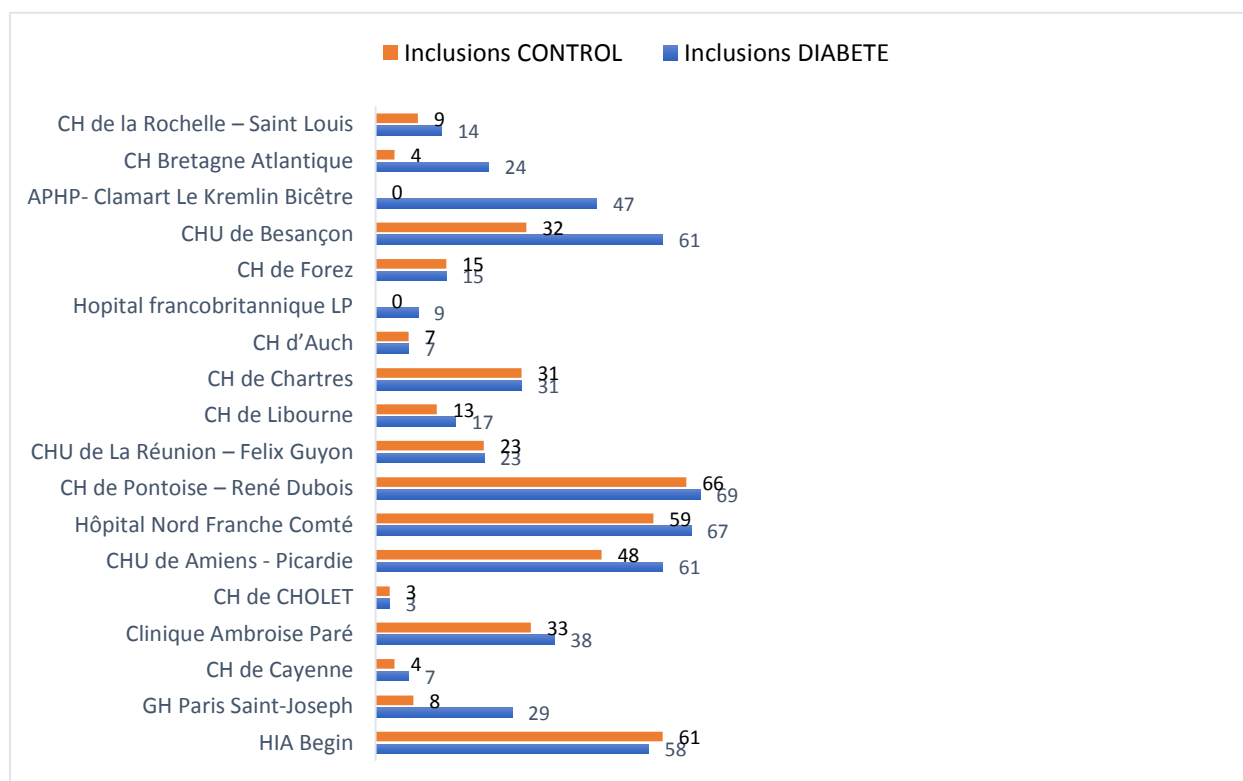

BULLETIN JOURNALIER DES INCLUSIONS « CONTROL » - 07/08/2020

NOMBRE TOTAL DES INCLUSIONS : 1867

Pour nous contacter: bp-coronado@chu-nantes.fr

BULLETIN JOURNALIER DES INCLUSIONS « CONTROL »

NOMBRE DES INCLUSIONS PAR CENTRE

BULLETIN JOURNALIER DES INCLUSIONS « CONTROL »

NOMBRE DES INCLUSIONS PAR CENTRE