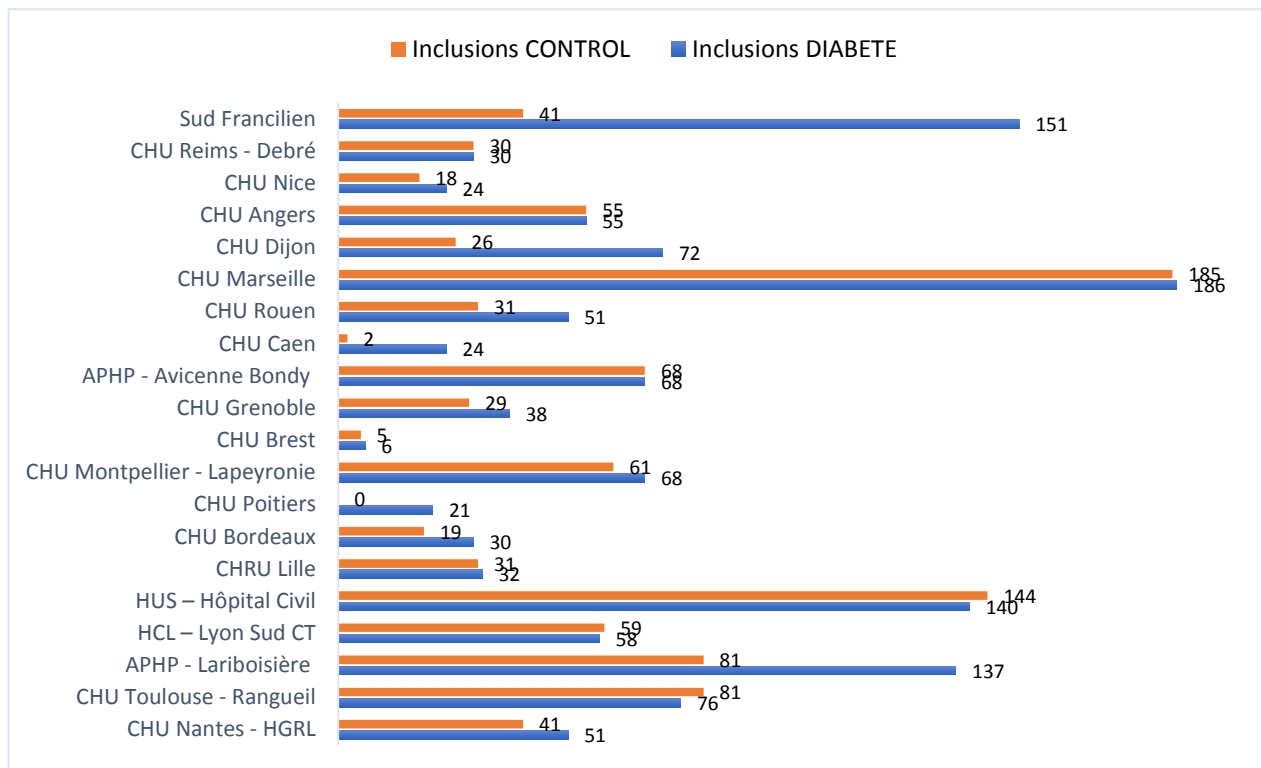

BULLETIN JOURNALIER DES INCLUSIONS « CONTROL » - 07/08/2020

NOMBRE TOTAL DES INCLUSIONS : 1867

Pour nous contacter: bp-coronado@chu-nantes.fr

BULLETIN JOURNALIER DES INCLUSIONS « CONTROL »

NOMBRE DES INCLUSIONS PAR CENTRE

BULLETIN JOURNALIER DES INCLUSIONS « CONTROL »

NOMBRE DES INCLUSIONS PAR CENTRE