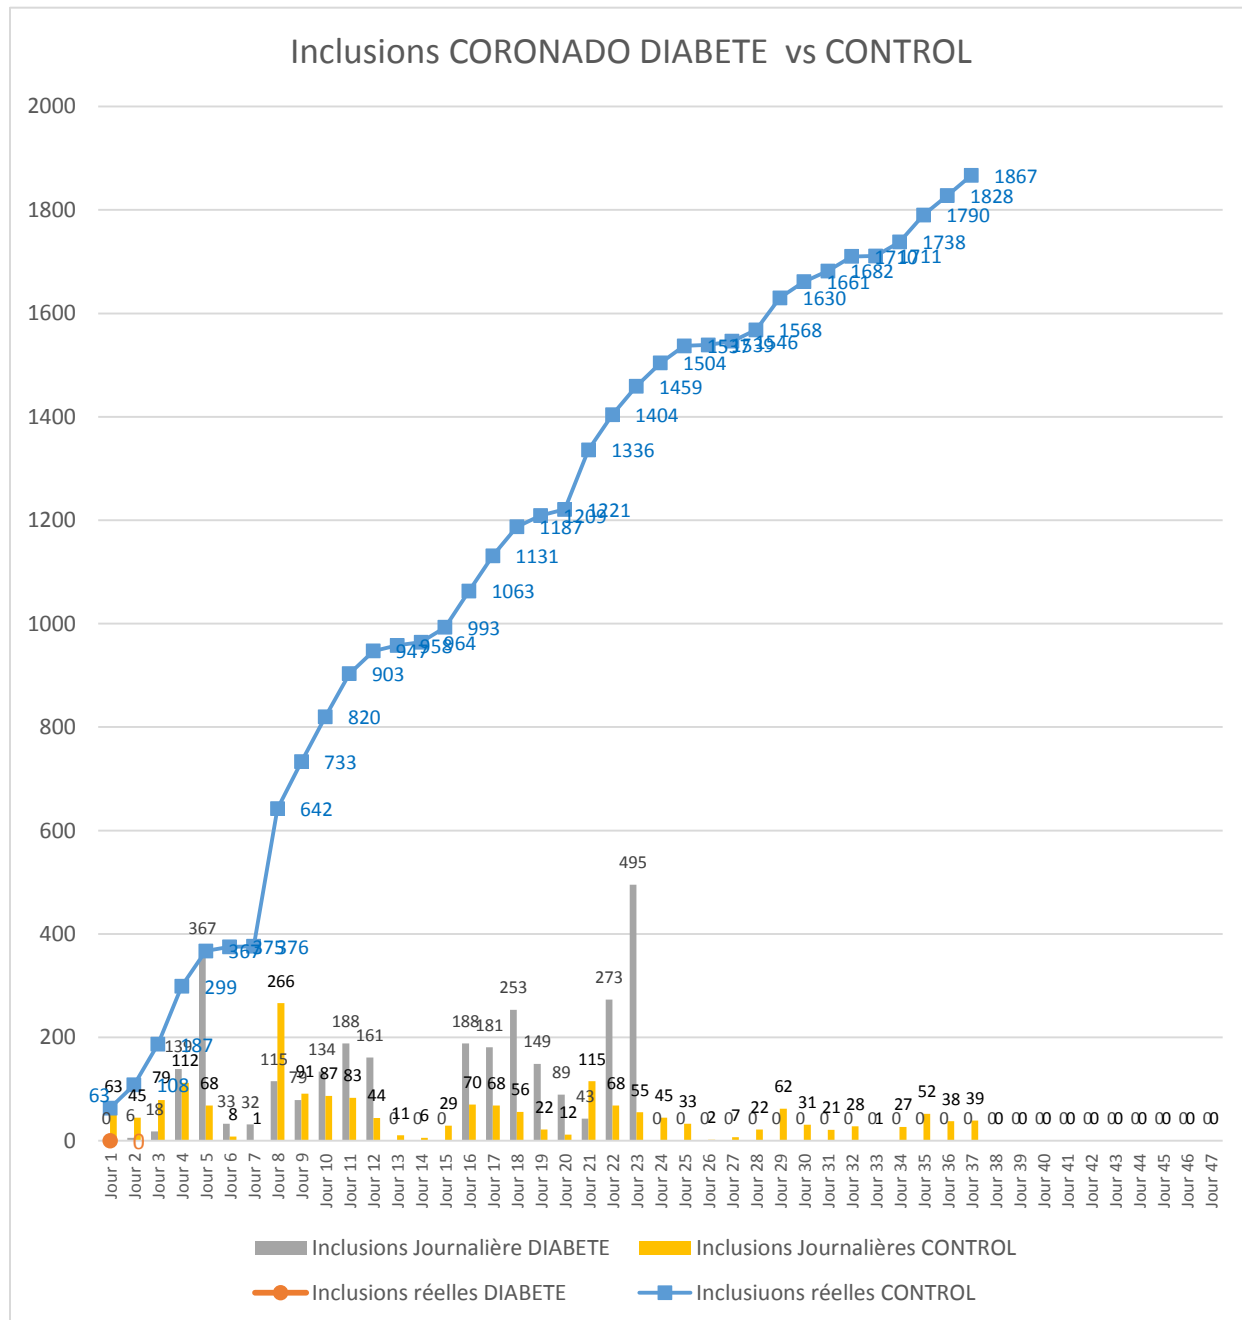

BULLETIN JOURNALIER DES INCLUSIONS « CONTROL » - 07/08/2020

NOMBRE TOTAL DES INCLUSIONS : 1867

Pour nous contacter: bp-coronado@chu-nantes.fr

BULLETIN JOURNALIER DES INCLUSIONS « CONTROL »

NOMBRE DES INCLUSIONS PAR CENTRE

BULLETIN JOURNALIER DES INCLUSIONS « CONTROL »

NOMBRE DES INCLUSIONS PAR CENTRE