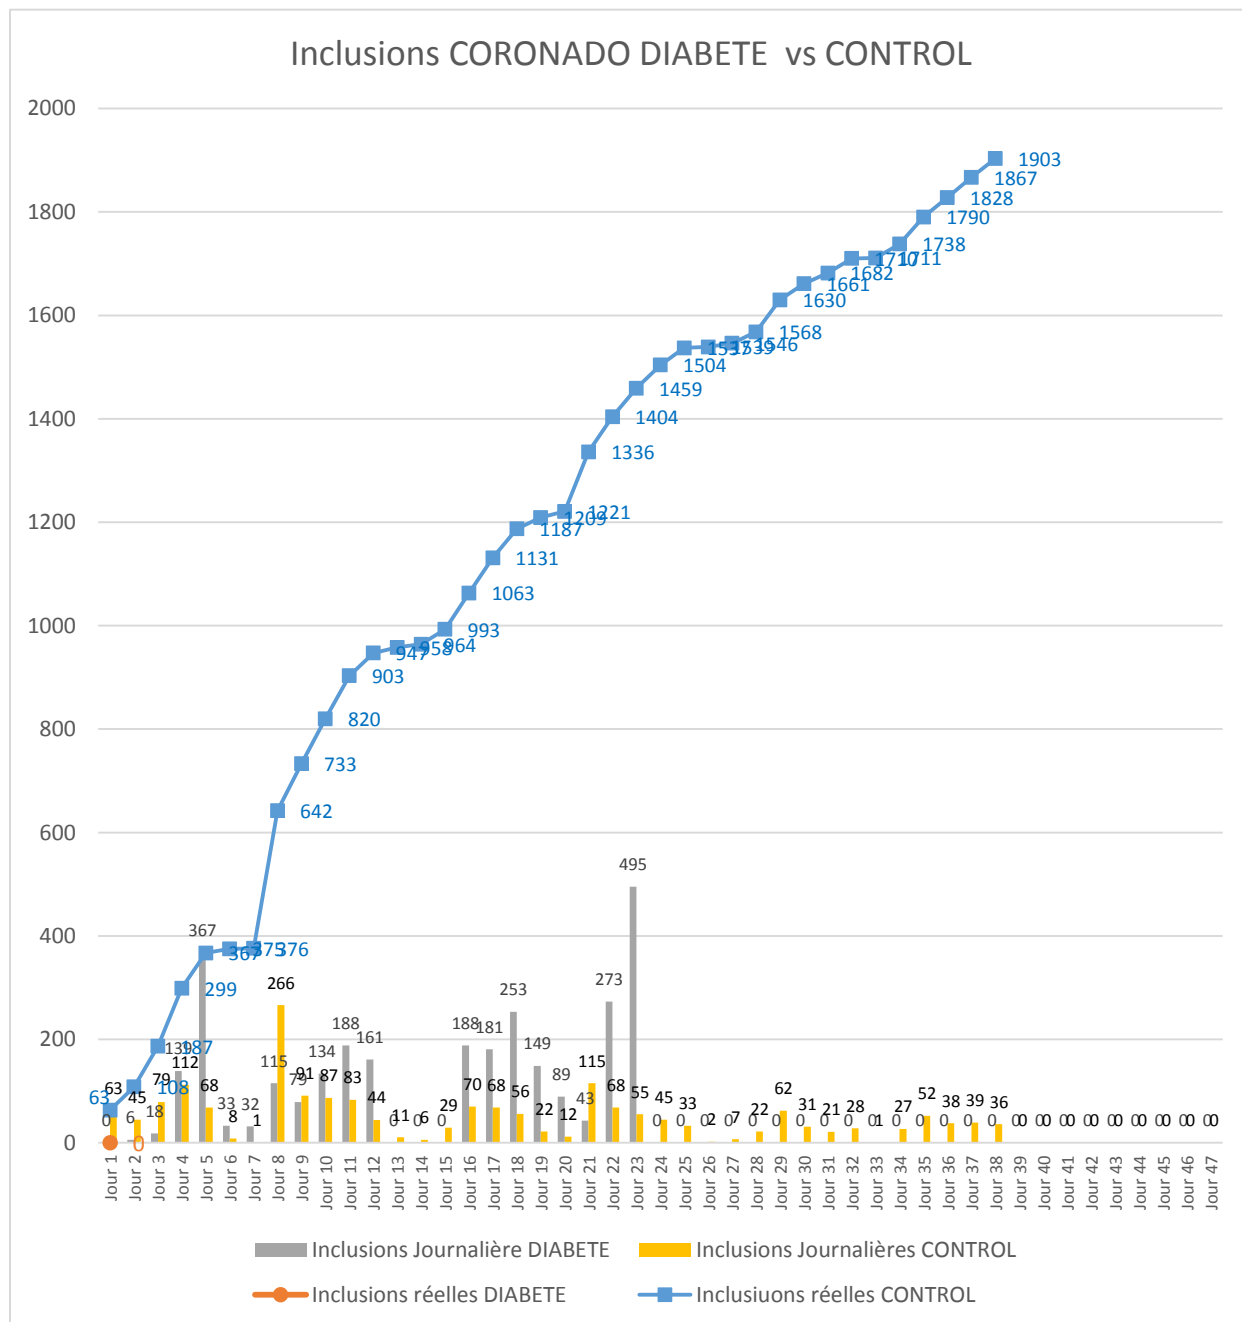

BULLETIN JOURNALIER DES INCLUSIONS « CONTROL » - 08/08/2020

NOMBRE TOTAL DES INCLUSIONS : 1903

Pour nous contacter: bp-coronado@chu-nantes.fr

BULLETIN JOURNALIER DES INCLUSIONS « CONTROL »

NOMBRE DES INCLUSIONS PAR CENTRE

BULLETIN JOURNALIER DES INCLUSIONS « CONTROL »

NOMBRE DES INCLUSIONS PAR CENTRE