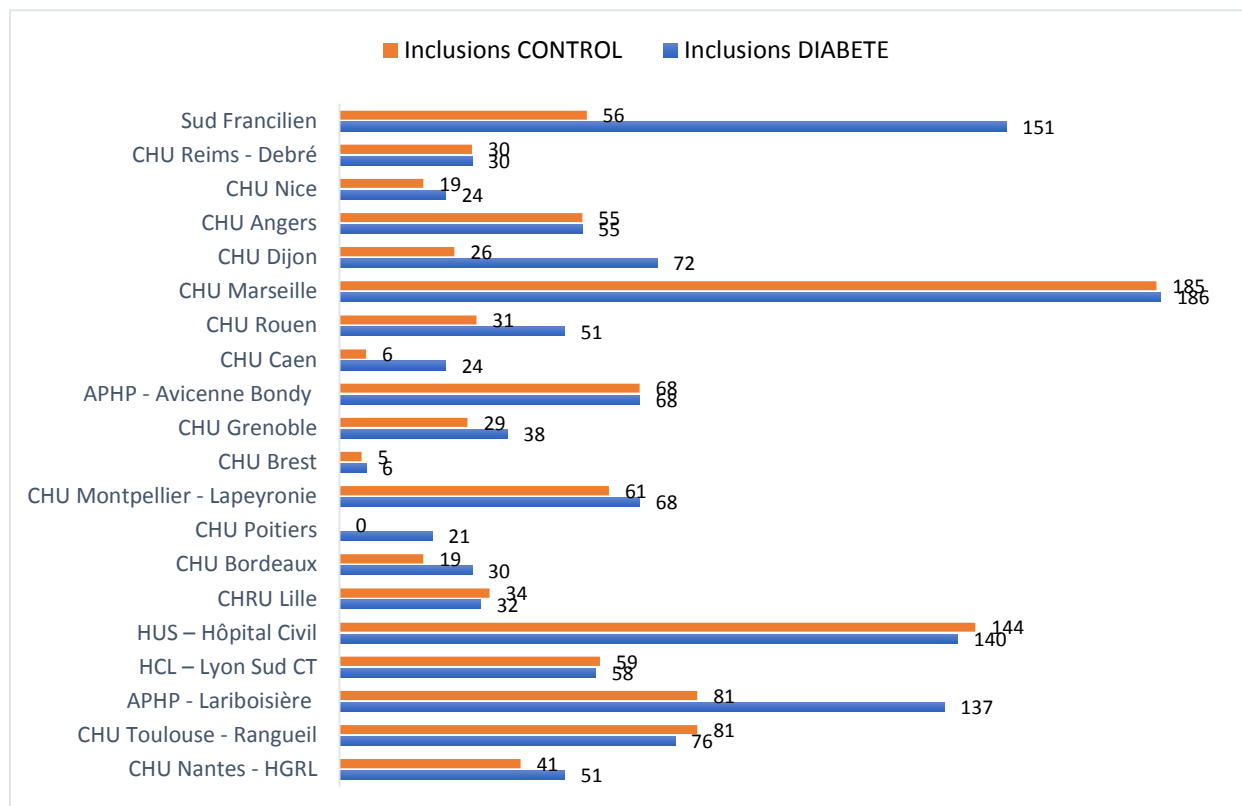

BULLETIN JOURNALIER DES INCLUSIONS « CONTROL » - 08/08/2020

NOMBRE TOTAL DES INCLUSIONS : 1903

Pour nous contacter: bp-coronado@chu-nantes.fr

BULLETIN JOURNALIER DES INCLUSIONS « CONTROL »

NOMBRE DES INCLUSIONS PAR CENTRE

BULLETIN JOURNALIER DES INCLUSIONS « CONTROL »

NOMBRE DES INCLUSIONS PAR CENTRE