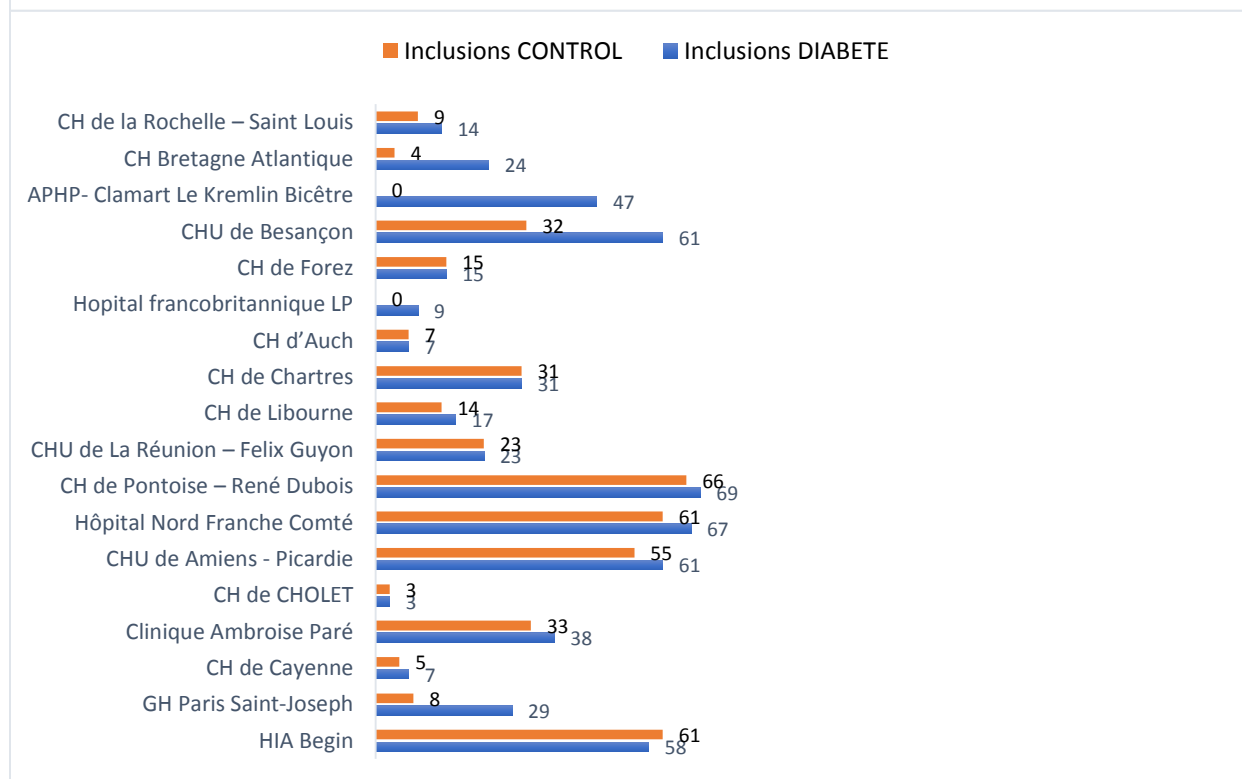

BULLETIN JOURNALIER DES INCLUSIONS « CONTROL » - 08/08/2020

NOMBRE TOTAL DES INCLUSIONS : 1903

Pour nous contacter: bp-coronado@chu-nantes.fr

BULLETIN JOURNALIER DES INCLUSIONS « CONTROL »

NOMBRE DES INCLUSIONS PAR CENTRE