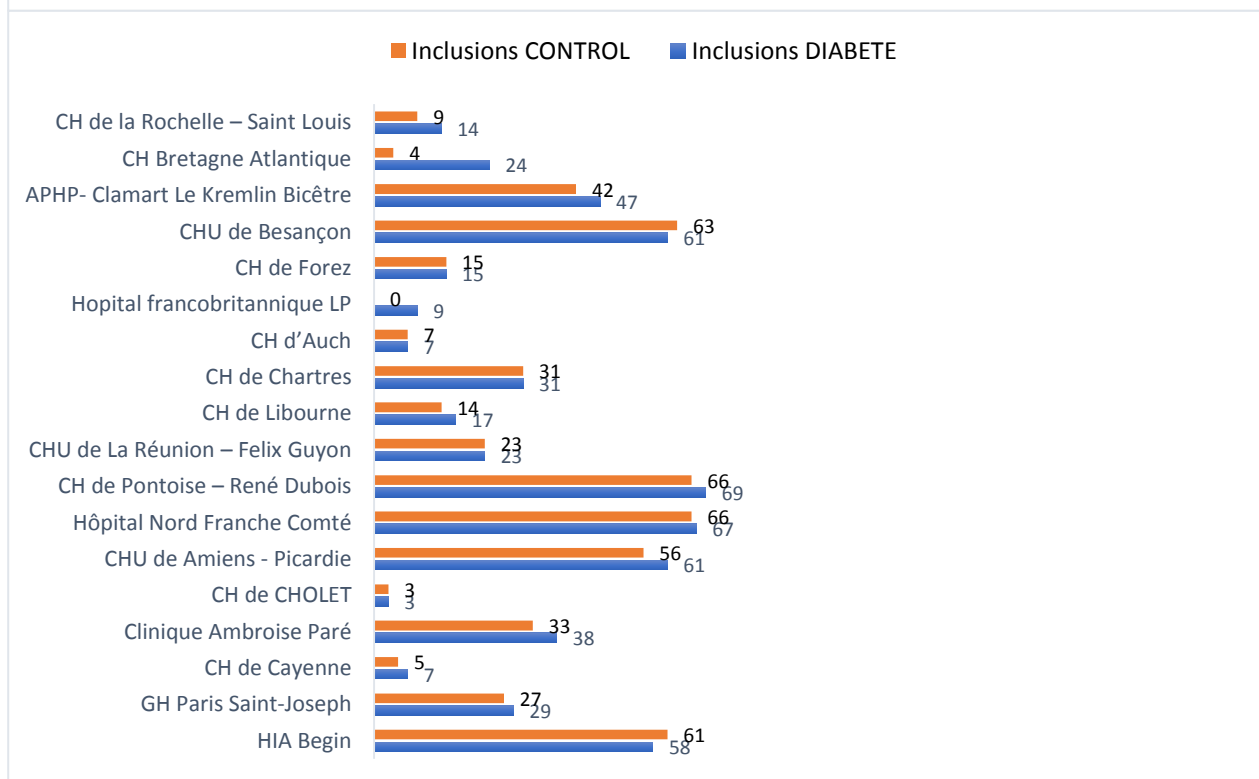

BULLETIN JOURNALIER DES INCLUSIONS « CONTROL » - 27/08/2020

NOMBRE TOTAL DES INCLUSIONS : 2288

Pour nous contacter: bp-coronado@chu-nantes.fr

BULLETIN JOURNALIER DES INCLUSIONS « CONTROL »

NOMBRE DES INCLUSIONS PAR CENTRE

BULLETIN JOURNALIER DES INCLUSIONS « CONTROL »

NOMBRE DES INCLUSIONS PAR CENTRE