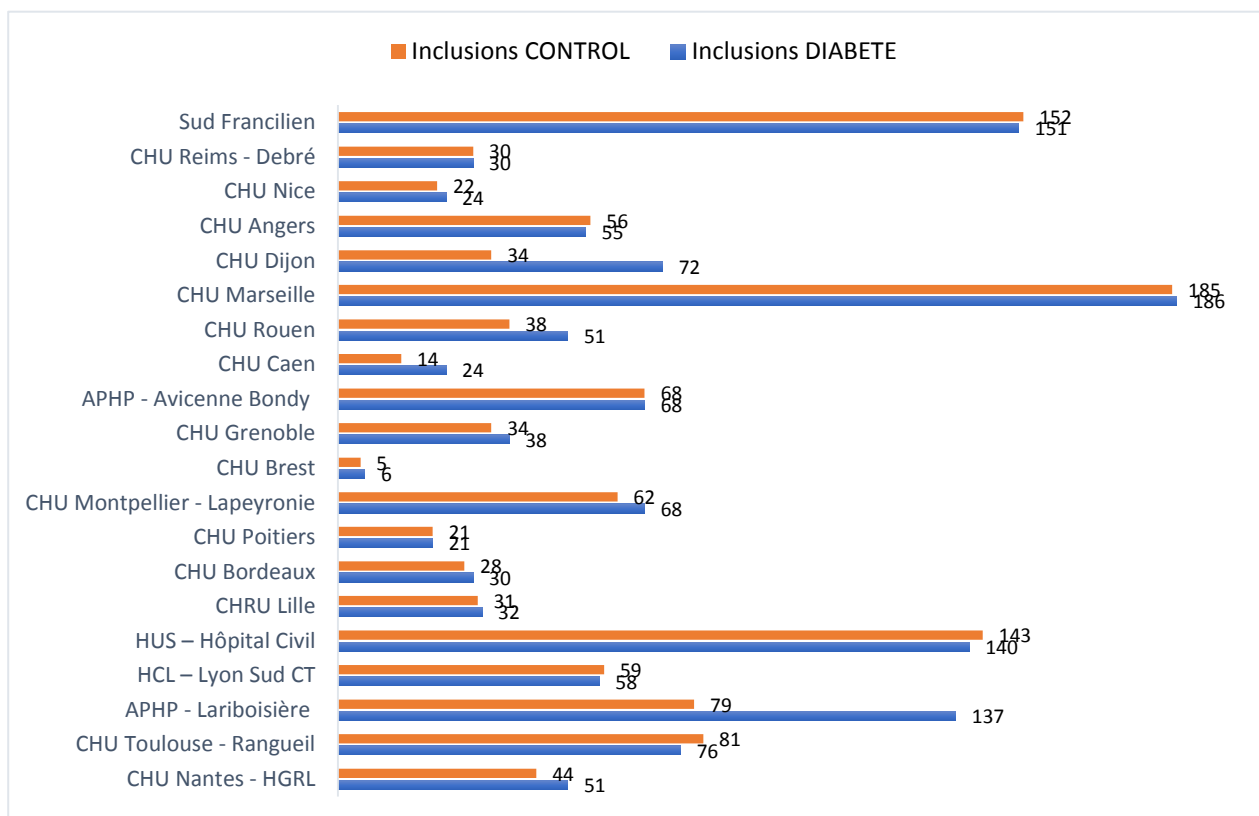

BULLETIN JOURNALIER DES INCLUSIONS « CONTROL » - 27/08/2020

NOMBRE TOTAL DES INCLUSIONS : 2288

Pour nous contacter: bp-coronado@chu-nantes.fr

BULLETIN JOURNALIER DES INCLUSIONS « CONTROL »

NOMBRE DES INCLUSIONS PAR CENTRE

BULLETIN JOURNALIER DES INCLUSIONS « CONTROL »

NOMBRE DES INCLUSIONS PAR CENTRE