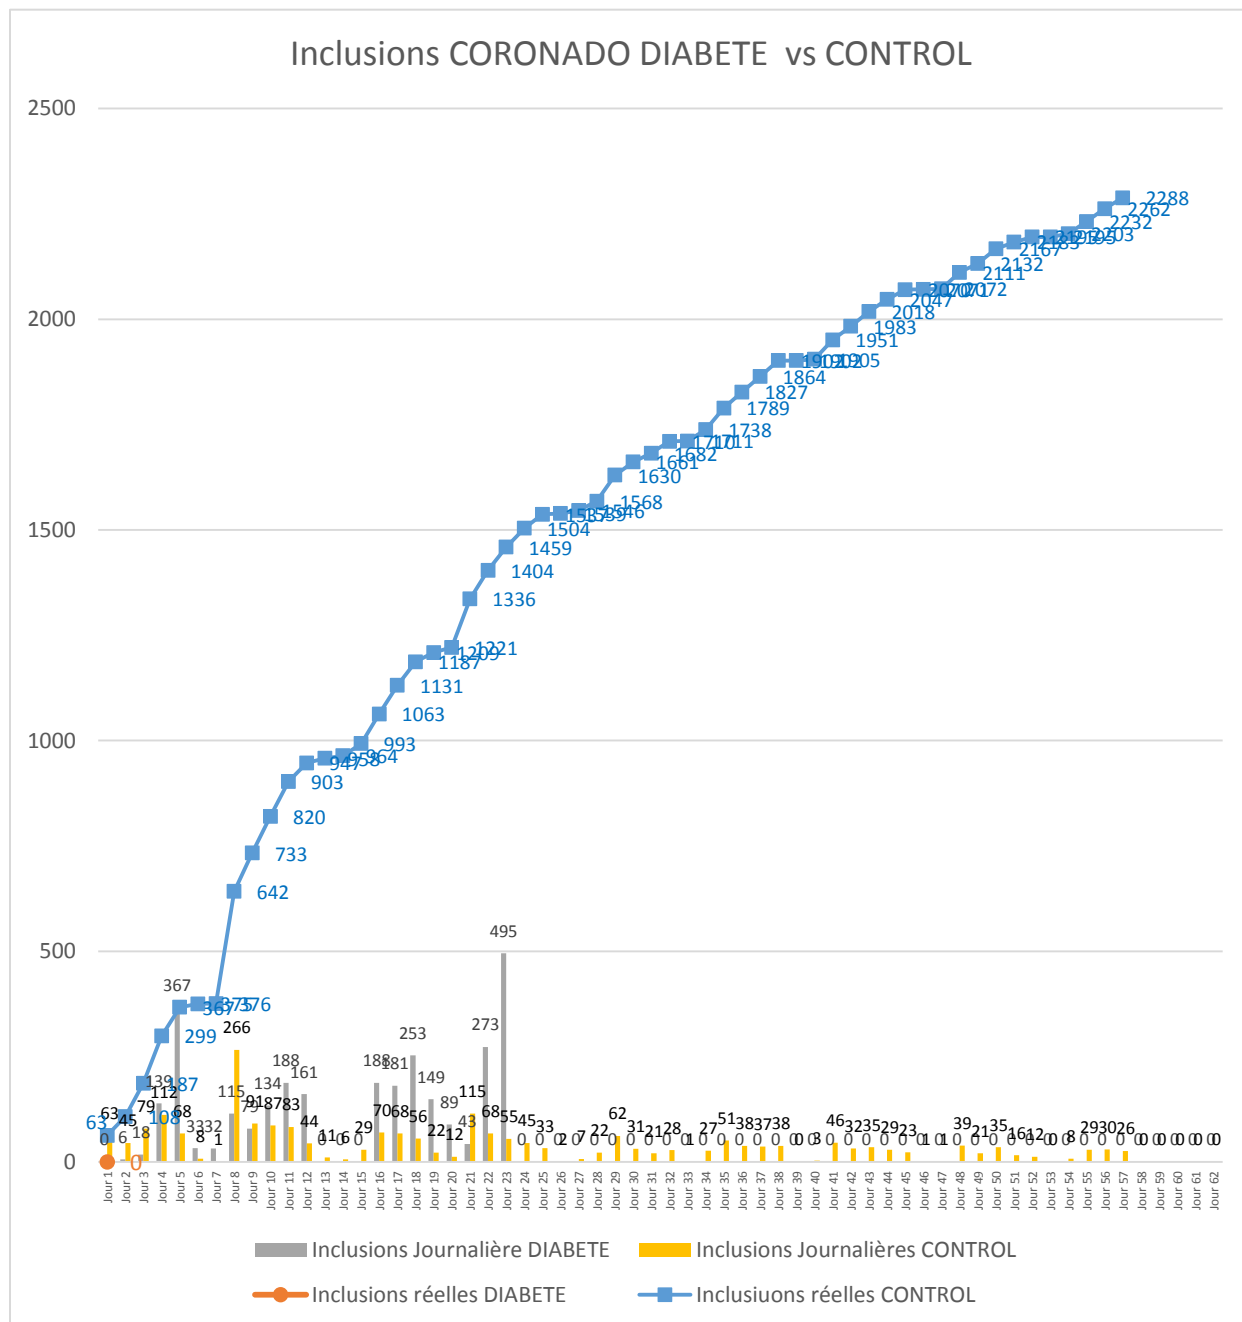

BULLETIN JOURNALIER DES INCLUSIONS « CONTROL » - 27/08/2020

NOMBRE TOTAL DES INCLUSIONS : 2288

Pour nous contacter: bp-coronado@chu-nantes.fr

BULLETIN JOURNALIER DES INCLUSIONS « CONTROL »

NOMBRE DES INCLUSIONS PAR CENTRE

BULLETIN JOURNALIER DES INCLUSIONS « CONTROL »

NOMBRE DES INCLUSIONS PAR CENTRE