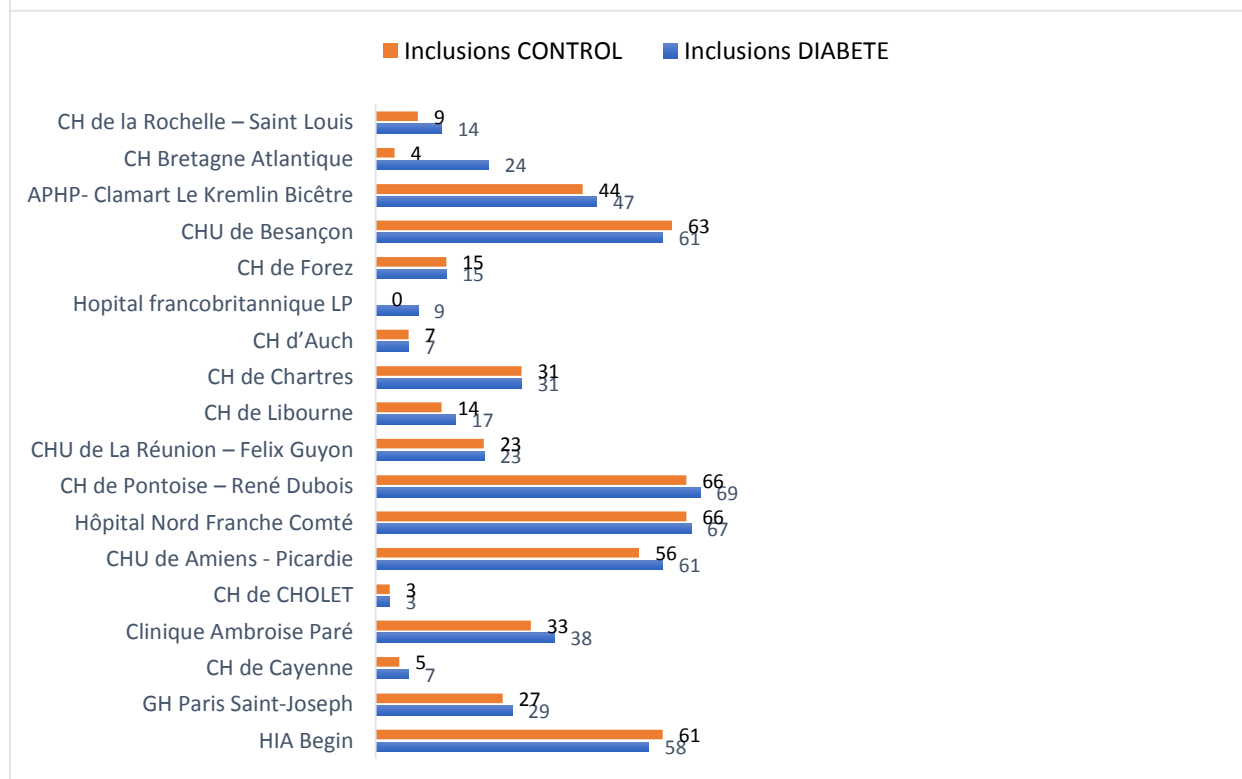

BULLETIN JOURNALIER DES INCLUSIONS « CONTROL » - 28/08/2020

NOMBRE TOTAL DES INCLUSIONS : 2294

Pour nous contacter: bp-coronado@chu-nantes.fr

BULLETIN JOURNALIER DES INCLUSIONS « CONTROL »

NOMBRE DES INCLUSIONS PAR CENTRE