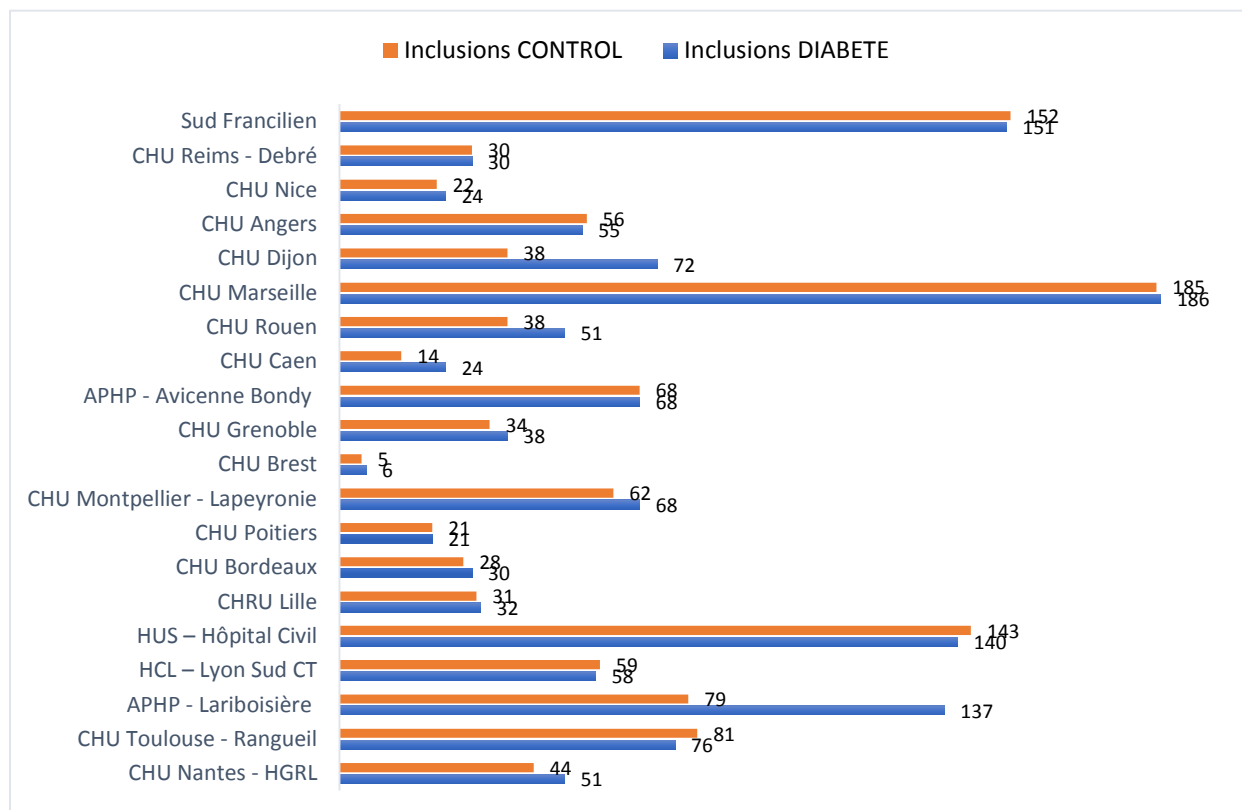

BULLETIN JOURNALIER DES INCLUSIONS « CONTROL » - 28/08/2020

NOMBRE TOTAL DES INCLUSIONS : 2294

Pour nous contacter: bp-coronado@chu-nantes.fr

BULLETIN JOURNALIER DES INCLUSIONS « CONTROL »

NOMBRE DES INCLUSIONS PAR CENTRE

BULLETIN JOURNALIER DES INCLUSIONS « CONTROL »

NOMBRE DES INCLUSIONS PAR CENTRE