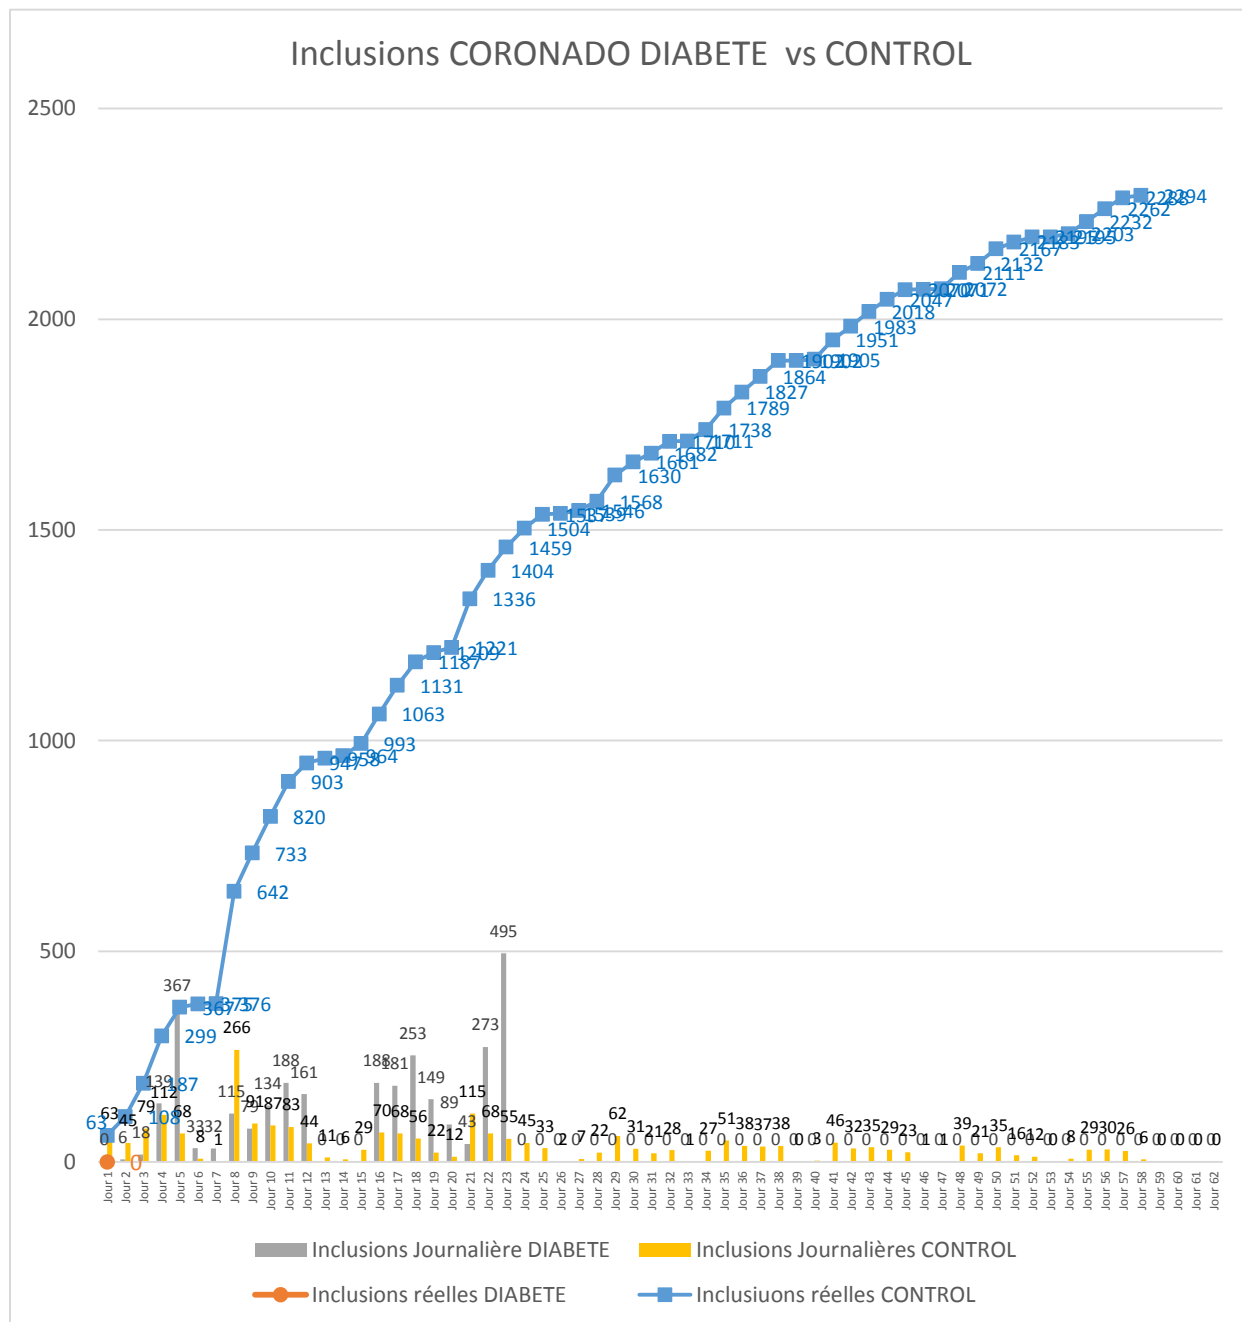

BULLETIN JOURNALIER DES INCLUSIONS « CONTROL » - 28/08/2020

NOMBRE TOTAL DES INCLUSIONS : 2294

Pour nous contacter: bp-coronado@chu-nantes.fr

BULLETIN JOURNALIER DES INCLUSIONS « CONTROL »

NOMBRE DES INCLUSIONS PAR CENTRE

BULLETIN JOURNALIER DES INCLUSIONS « CONTROL »

NOMBRE DES INCLUSIONS PAR CENTRE