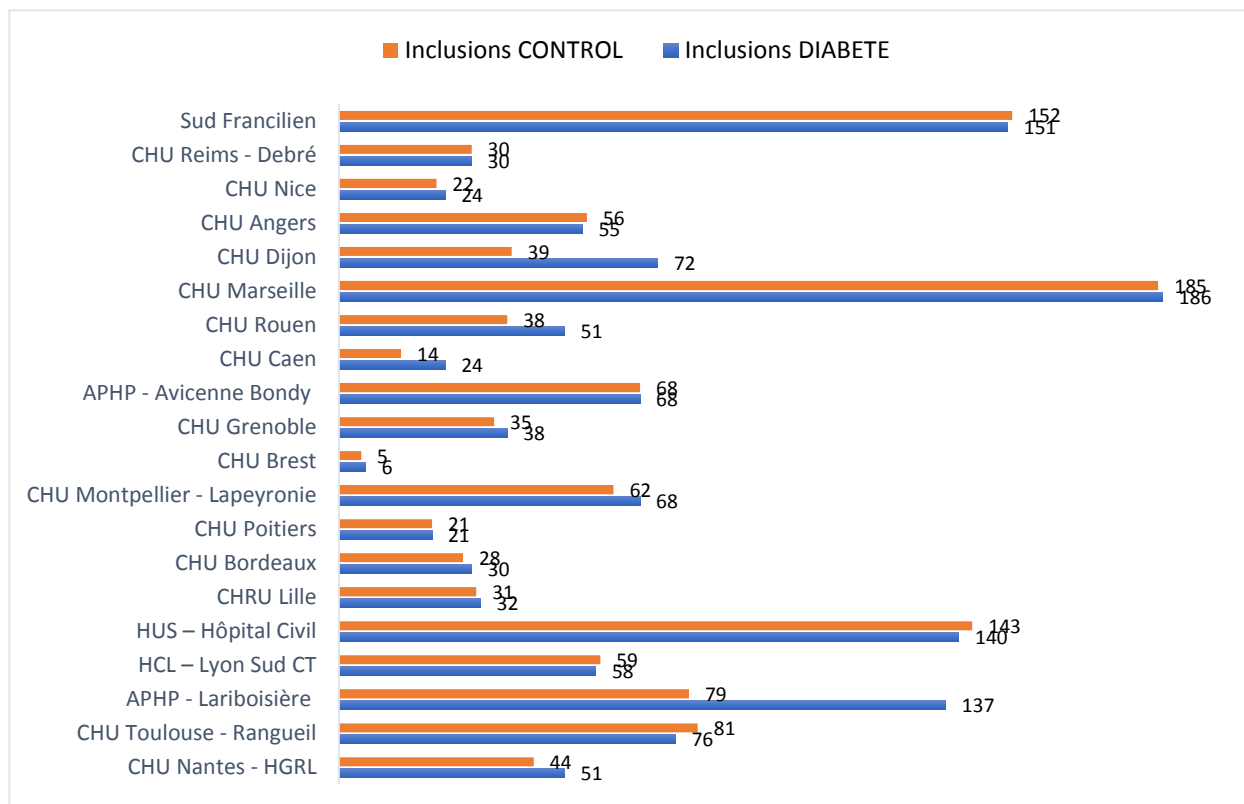

BULLETIN JOURNALIER DES INCLUSIONS « CONTROL » - 31/08/2020

NOMBRE TOTAL DES INCLUSIONS : 2312

Pour nous contacter: bp-coronado@chu-nantes.fr

BULLETIN JOURNALIER DES INCLUSIONS « CONTROL »

NOMBRE DES INCLUSIONS PAR CENTRE

BULLETIN JOURNALIER DES INCLUSIONS « CONTROL »

NOMBRE DES INCLUSIONS PAR CENTRE