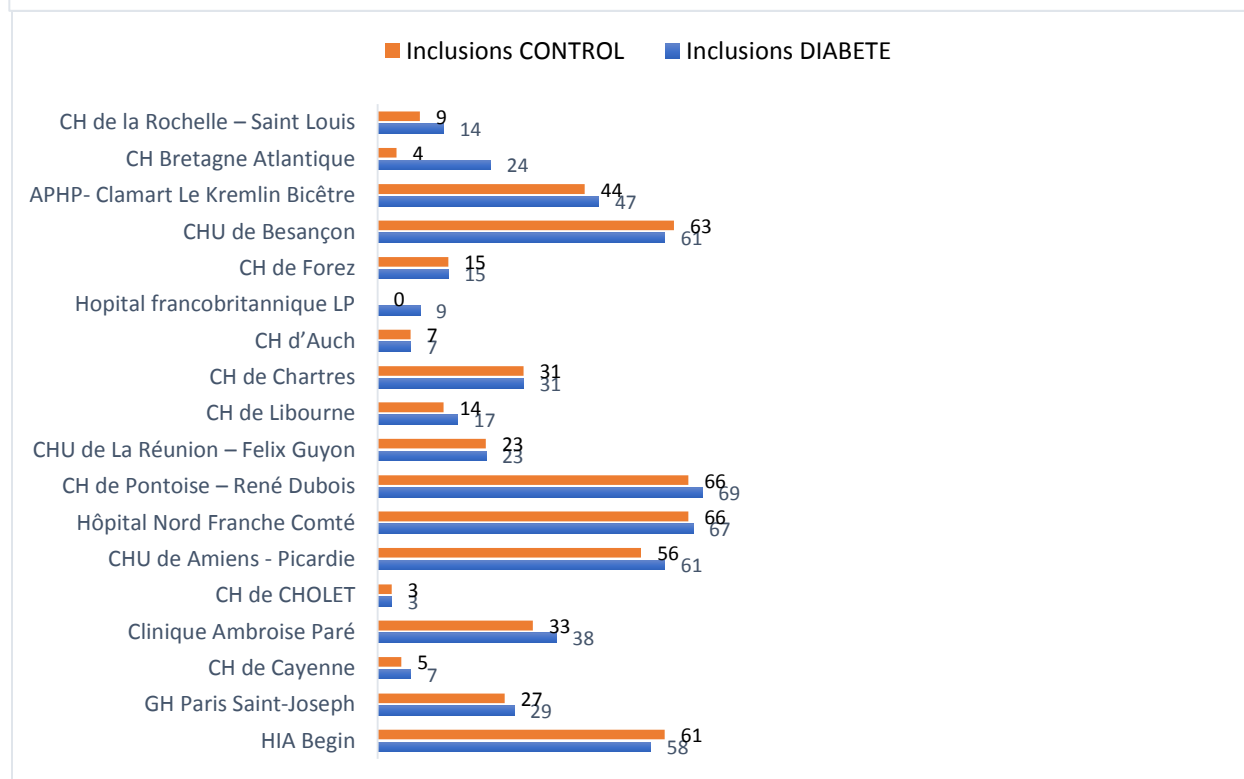

BULLETIN JOURNALIER DES INCLUSIONS « CONTROL » - 31/08/2020

NOMBRE TOTAL DES INCLUSIONS : 2312

Pour nous contacter: bp-coronado@chu-nantes.fr

BULLETIN JOURNALIER DES INCLUSIONS « CONTROL »

NOMBRE DES INCLUSIONS PAR CENTRE

BULLETIN JOURNALIER DES INCLUSIONS « CONTROL »

NOMBRE DES INCLUSIONS PAR CENTRE