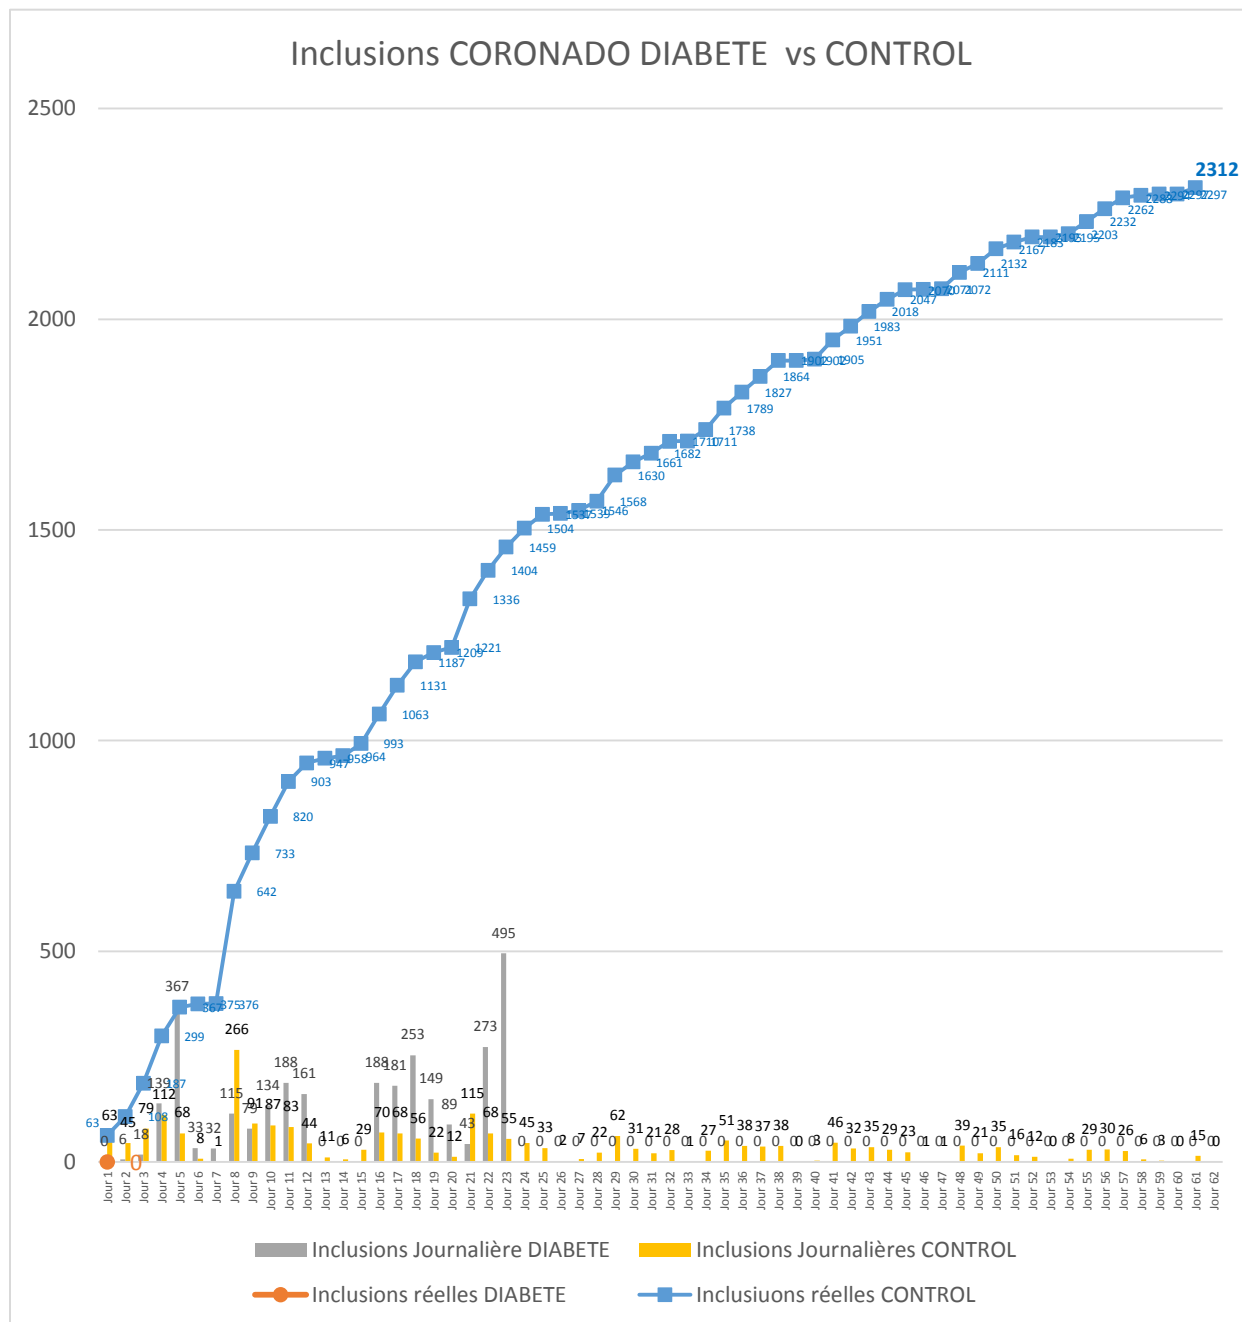

BULLETIN JOURNALIER DES INCLUSIONS « CONTROL » - 31/08/2020

NOMBRE TOTAL DES INCLUSIONS : 2312

Pour nous contacter: bp-coronado@chu-nantes.fr

BULLETIN JOURNALIER DES INCLUSIONS « CONTROL »

NOMBRE DES INCLUSIONS PAR CENTRE

BULLETIN JOURNALIER DES INCLUSIONS « CONTROL »

NOMBRE DES INCLUSIONS PAR CENTRE