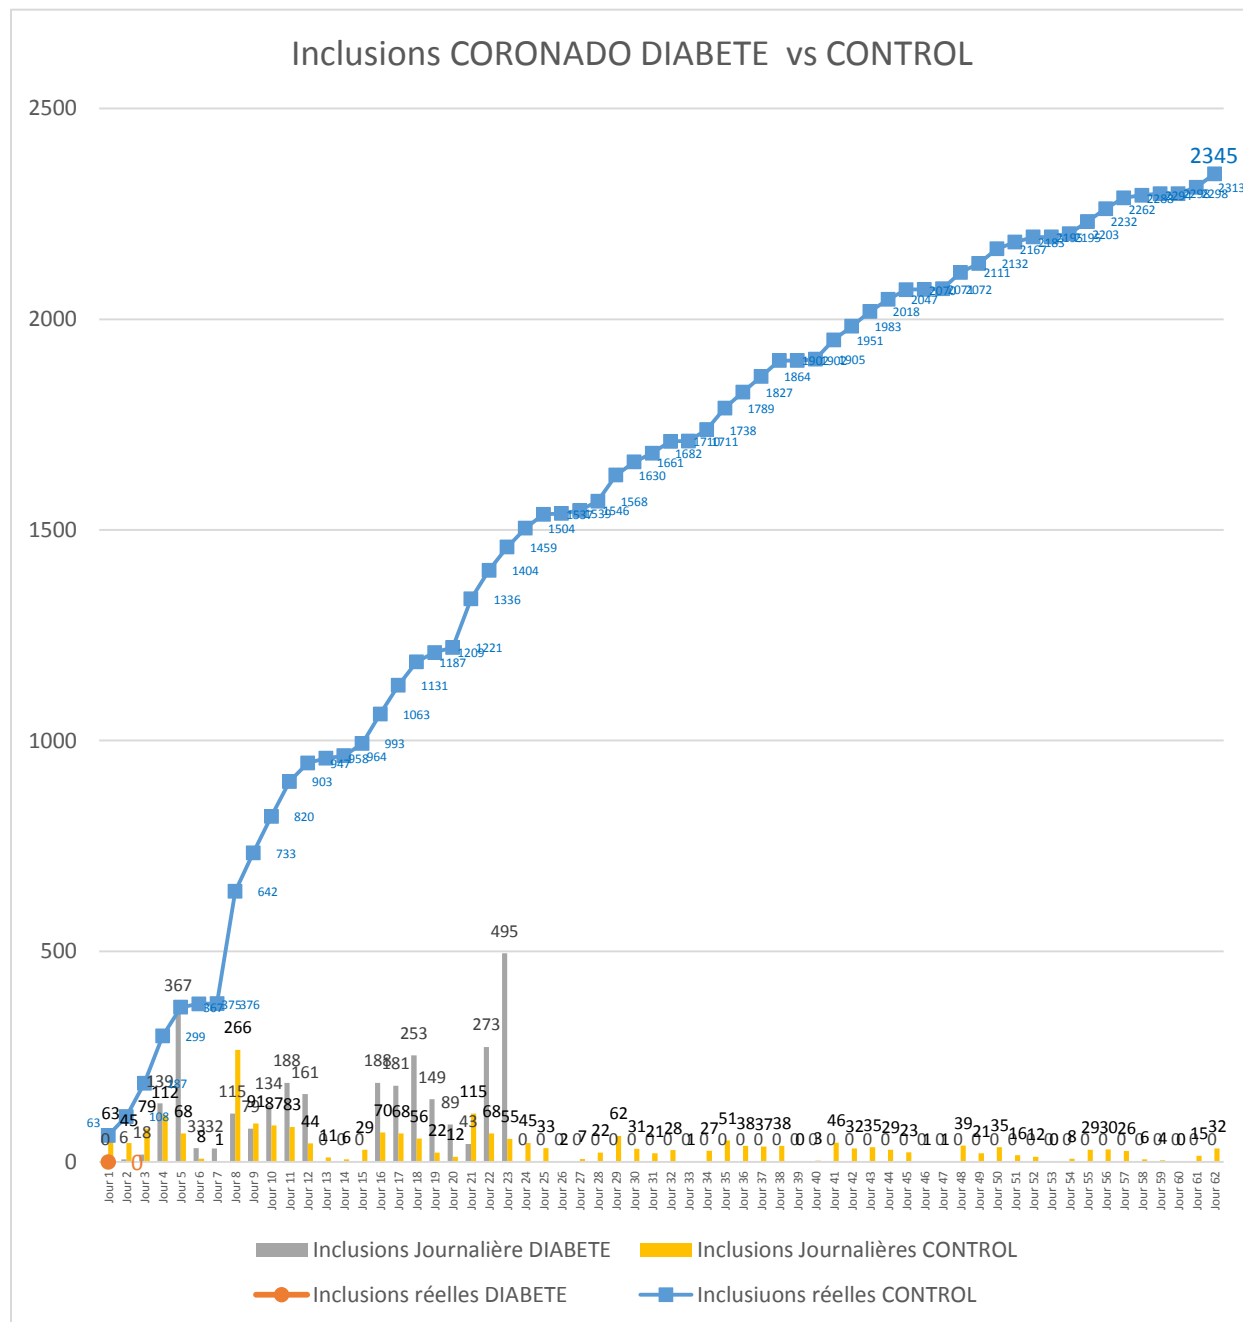

BULLETIN JOURNALIER DES INCLUSIONS « CONTROL » - 01/09/2020

NOMBRE TOTAL DES INCLUSIONS : 2345

Pour nous contacter: bp-coronado@chu-nantes.fr

BULLETIN JOURNALIER DES INCLUSIONS « CONTROL »

NOMBRE DES INCLUSIONS PAR CENTRE

BULLETIN JOURNALIER DES INCLUSIONS « CONTROL »

NOMBRE DES INCLUSIONS PAR CENTRE