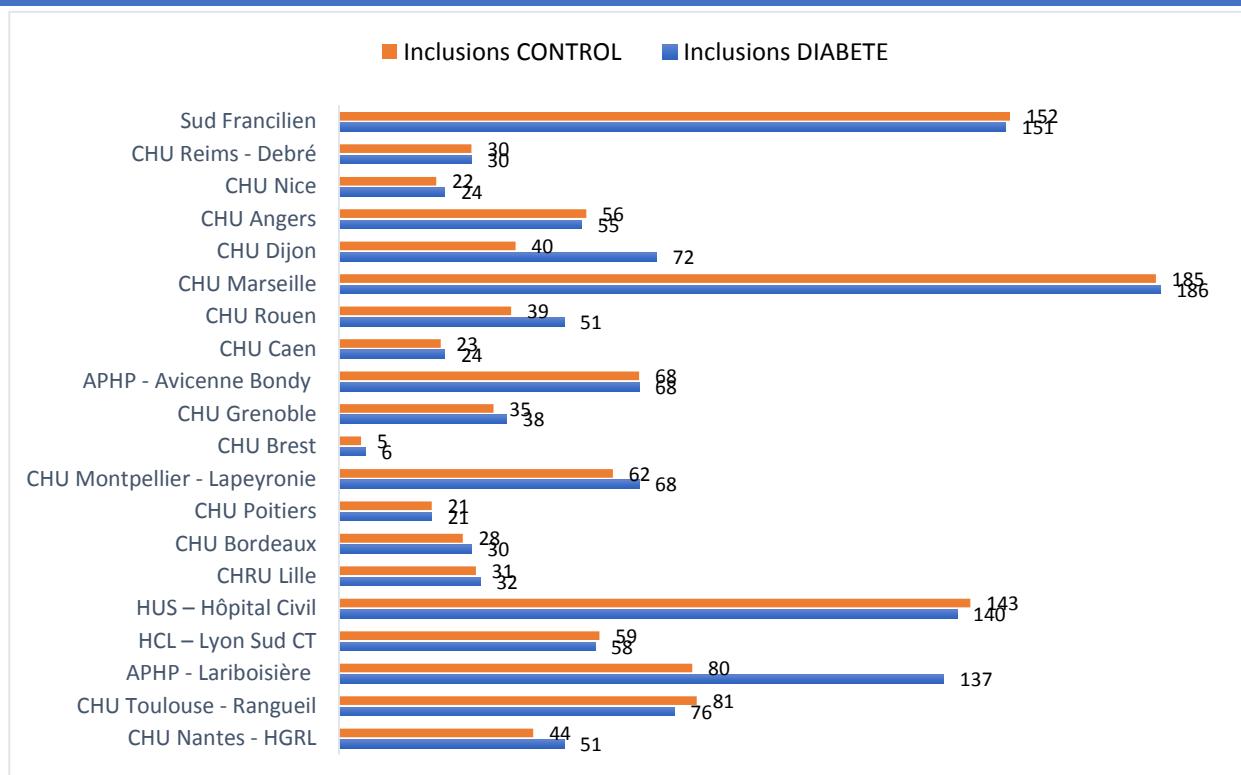

BULLETIN JOURNALIER DES INCLUSIONS « CONTROL » - 01/09/2020

NOMBRE TOTAL DES INCLUSIONS : 2345

Pour nous contacter: bp-coronado@chu-nantes.fr

BULLETIN JOURNALIER DES INCLUSIONS « CONTROL »

NOMBRE DES INCLUSIONS PAR CENTRE

BULLETIN JOURNALIER DES INCLUSIONS « CONTROL »

NOMBRE DES INCLUSIONS PAR CENTRE