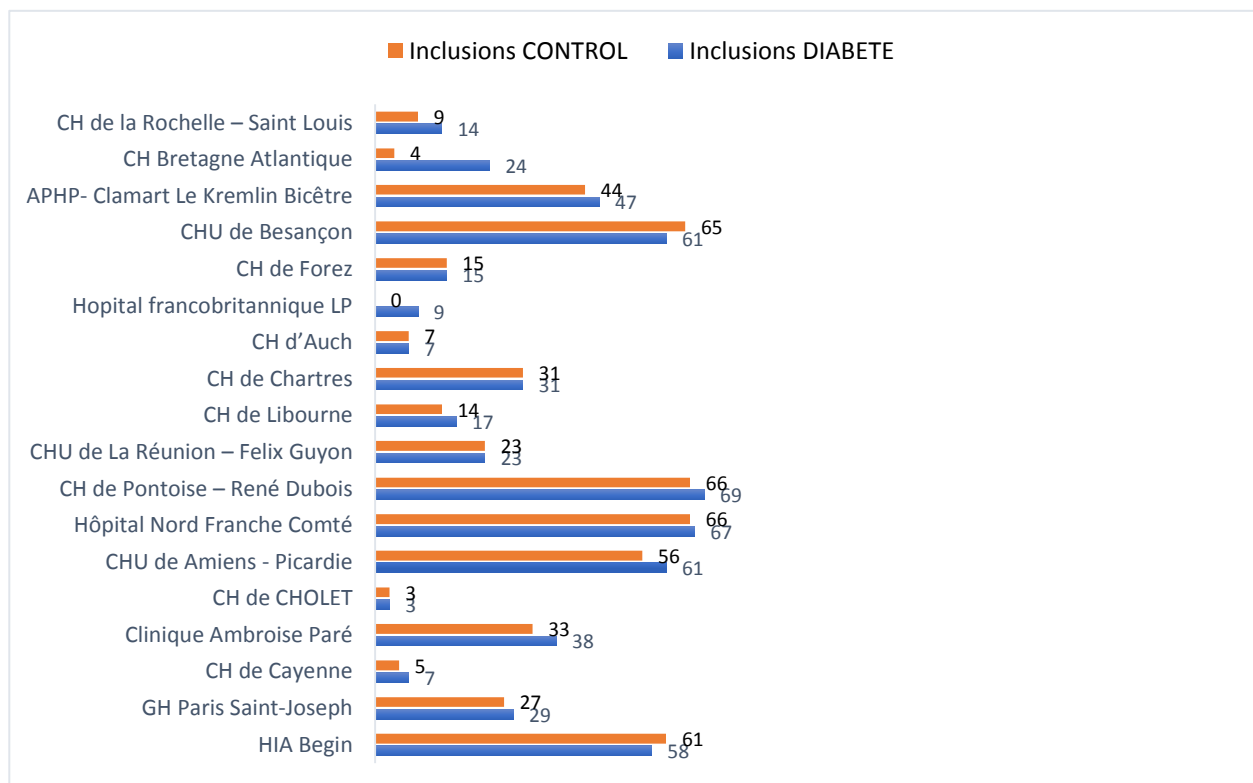

BULLETIN JOURNALIER DES INCLUSIONS « CONTROL » - 01/09/2020

NOMBRE TOTAL DES INCLUSIONS : 2345

Pour nous contacter: bp-coronado@chu-nantes.fr

BULLETIN JOURNALIER DES INCLUSIONS « CONTROL »

NOMBRE DES INCLUSIONS PAR CENTRE

BULLETIN JOURNALIER DES INCLUSIONS « CONTROL »

NOMBRE DES INCLUSIONS PAR CENTRE